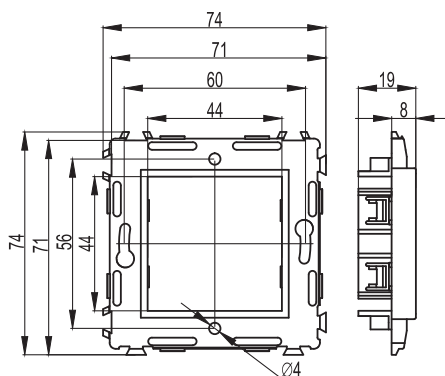

Каркасы для монтажа ЭУИ "Brava" в стены и коробки PDD-N60

Назначение:

- монтаж ЭУИ "Brava".

Характеристики:

- для соединения 2-х и более каркасов между собой имеются спец. выступы и пазы;
- ЭУИ "Brava" защелкиваются в каркасы изнутри (с задней стороны);

Требования к коробке:

- диаметр встраиваемой коробки должен быть 65-68 мм, глубина от 40 мм и более, межосевое расстояние (при монтаже 2-х и более коробок) – 71 мм.

Наличие в каркасе стальных распорных лапок	Тип каркаса	Кол-во модулей	Размер окна для монтажа ЭУИ "Brava", мм	Цвет	Вес, кг/шт.	Код
Имеются	одноместный	2	43x43	белый	0,055	75020W
	одноместный	2	43x43	слоновая кость	0,055	75020SL
	одноместный	2	43x43	черный	0,055	75020N
Отсутствуют (каркасы без лапок монтируются в коробки шурупами; шурупы в комплект поставки не входят; требование к шурупам – диаметр шляпки должен быть не более 5,5 мм).	одноместный	2	43x43	белый	0,033	75023W
	одноместный	2	43x43	слоновая кость	0,033	75023SL
	одноместный	2	43x43	черный	0,033	75023N

Рамки для монтажа ЭУИ "Brava" в коробки PDD-N120

Назначение:

- монтаж ЭУИ "Brava".

Характеристики:

- рамка устанавливается на каркас защелкиванием;
- для организации рабочего места в коробках PDD-N120, код 10143, требуется рамка, код 75011W + каркас, код 75021W + ЭУИ "Brava".

Каркасы для монтажа ЭУИ "Brava" в напольные лючки NEST и коробки PDD-N120

Назначение:

- монтаж ЭУИ "Brava".

Характеристики:

- ЭУИ "Brava" защелкиваются в каркасы изнутри (с задней стороны);
- в лючки каркас монтируется с помощью саморезов (заказывать рамки не требуется);
- для организации рабочего места в коробках PDD-N120, код 10143, требуется каркас, код 75021W + рамка, код 75011W + ЭУИ серии "Brava".