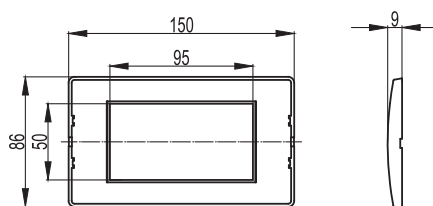

Каркасы для монтажа ЭУИ "Brava" в стены и коробки PDD-N60

Назначение:

- монтаж ЭУИ "Brava".

Характеристики:

- для соединения 2-х и более каркасов между собой имеются спец. выступы и пазы;
- ЭУИ "Brava" защелкиваются в каркасы изнутри (с задней стороны);

Требования к коробке:

- диаметр встраиваемой коробки должен быть 65-68 мм, глубина от 40 мм и более, межосевое расстояние (при монтаже 2-х и более коробок) – 71 мм.

Наличие в каркасе стальных распорных лапок	Тип каркаса	Кол-во модулей	Размер окна для монтажа ЭУИ "Brava", мм	Цвет	Вес, кг/шт.	Код
Имеются	одноместный	2	43x43	белый	0,055	75020W
	одноместный	2	43x43	слоновая кость	0,055	75020SL
	одноместный	2	43x43	черный	0,055	75020N
Отсутствуют (каркасы без лапок монтируются в коробки шурупами; шурупы в комплект поставки не входят; требование к шурупам – диаметр шляпки должен быть не более 5,5 мм).	одноместный	2	43x43	белый	0,033	75023W
	одноместный	2	43x43	слоновая кость	0,033	75023SL
	одноместный	2	43x43	черный	0,033	75023N

Рамки для монтажа ЭУИ "Brava" в коробки PDD-N120

Назначение:

- монтаж ЭУИ "Brava".

Характеристики:

- рамка устанавливается на каркас защелкиванием;
- для организации рабочего места в коробках PDD-N120, код 10143, требуется рамка, код 75011W + каркас, код 75021W + ЭУИ "Brava".

Тип каркаса	Кол-во модулей	Размер окна для монтажа ЭУИ "Brava", мм	Цвет	Вес, кг/шт.	Код
Одноместный	4	43x86	белый	0,031	75021W
			слоновая кость	0,031	75024SL
			черный	0,031	75021N