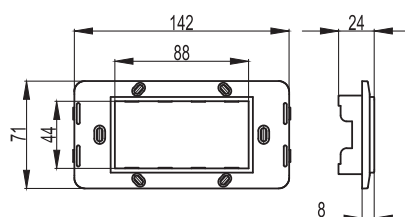

Каркасы для монтажа ЭУИ "Brava" в напольные лючки NEST и коробки PDD-N120

Назначение:

- монтаж ЭУИ "Brava".

Характеристики:

- ЭУИ "Brava" защелкиваются в каркасы изнутри (с задней стороны);
- в лючки каркас монтируется с помощью саморезов (заказывать рамки не требуется);
- для организации рабочего места в коробках PDD-N120, код 10143, требуется каркас, код 75021W + рамка, код 75011W + ЭУИ серии "Brava".

Тип каркаса	Кол-во модулей	Размер окна для монтажа ЭУИ "Brava", мм	Цвет	Вес, кг/шт.	Код
Одноместный	4	43x86	белый	0,031	75021W
			слоновая кость	0,031	75024SL
			черный	0,031	75021N