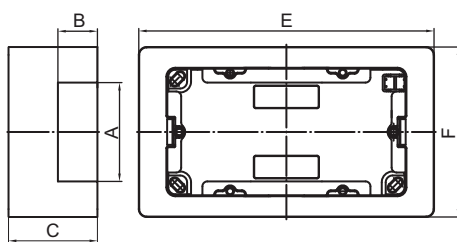

Коробка монтажная под 4 модуля электроизделий, тип PDD-N120

Назначение:

- организация рабочего места.

Монтаж электроустановочных изделий:

- с каркасами (аналогично монтажу в стены).

Характеристики:

- материал – АБС-пластик;
- отверстия 50x20 мм с 3 сторон для ввода миниканалов ДКС;
- для монтажа к стене – отверстия на дне коробки для саморезов диаметром до 4 мм.

Комплектация:

- основание – 1 шт.;
- саморезы для установки в основание коробки каркасов с ЭУИ – 2 шт.;
- заглушка 50x20 мм – 3 шт.;
- адаптер для ввода миниканала 22x10 или 30x10 мм – 1 шт.;
- адаптер для ввода миниканала 25x17 или 15x17 мм – 1 шт.;
- адаптер для ввода миниканала 40x17 или 40/2x17 мм – 1 шт.

Типоразмер миниканала, мм	Размеры, мм					Цвет коробки	Коробка рассчитана на кол-во моделей	Для монтажа электроустановочных изделий	Потребуется каркас и рамка, код	Вес, кг	Код коробки
	A	B	C	E	F						
Все типоразмеры	50	20	45	149	87	белый	4	"Viva"	10245	0,031	10143
								"Brava"	75021W + 75011W		

Рамка для монтажа ЭУИ "Brava" в коробки PDD-N60

Назначение:

- монтаж на каркас с ЭУИ серии "Brava".

Характеристики:

- рамка устанавливается на каркас защелкиванием;
- для организации рабочего места в коробках PDD-N60, код 10123, требуется рамка, код 75010W + каркас, код 75023W + ЭУИ "Brava".