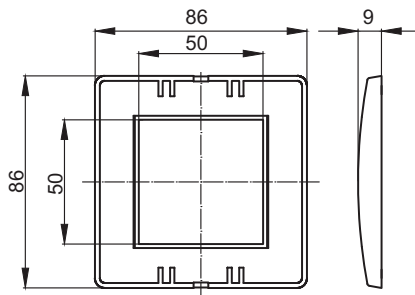

Рамка для монтажа ЭУИ "Brava" в коробки PDD-N60

Назначение:

- монтаж на каркас с ЭУИ серии "Brava".

Характеристики:

- рамка устанавливается на каркас защелкиванием;
- для организации рабочего места в коробках PDD-N60, код 10123, требуется рамка, код 75010W + каркас, код 75023W + ЭУИ "Brava".

Назначение	Кол-во модулей	Внешний размер рамки, мм	Цвет	Вес, кг	Код
Коробка PDD-N60	2	86x86	коричневый PANTONE 7525 C	0,023	75010RB
			белый RAL 9010	0,023	75010W
			слоновая кость RAL 9001	0,023	75010O
			серо-черный RAL 7016	0,023	75010B
			синий RAL 5012	0,023	75010L
			малиновый RAL 3027	0,023	75010R
			песочный RAL 1002	0,023	75010V
			светло-зеленый RAL 6019	0,023	75010P