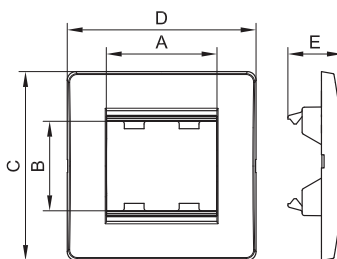

Каркасы в сборе с рамками под 2 и 4 модуля электроустановочных изделий "Viva"

Назначение:

- организация рабочего места.

Условия монтажа:

- электроустановочное изделие серии "Viva" монтируется в каркас защелкиванием;
- каркас в коробку монтируется саморезом;
- рамка на каркас – защелкиванием.

Характеристики:

- материал – АБС-пластик.

Комплектация:

- каркас;
- рамка.

Назначение	Размеры, мм					Кол-во модулей	Цвет	Вес, кг	Код
	A	B	C	D	E				
Коробка PDD-N60	50	45	86	86	24	2	белый	0,019	10242
Коробка PDD-N120	100	45	86	149	24	4	белый	0,065	10245