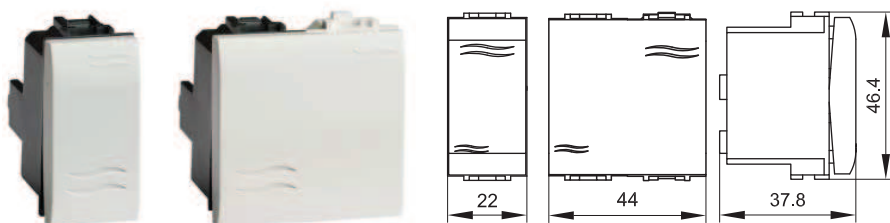

Переключатели (проходные выключатели)

Назначение:

- включение и выключение освещения. Переключатели ставятся по 2 шт. на одну цепь для управления освещением из 2-х точек в коридорах, проходах, гостиничных номерах (у входной двери и у изголовья кровати), проходных комнатах и т. д.

Характеристики:

- номинальный ток – 16 А;
- номинальное напряжение – 250 В.

Кол-во модулей	Установочный размер, мм	Вес, кг/шт.	Цвет	Код
1	43x21,5	0,037	белый	76011B
			слоновая кость	75011S
			черный	77011N
2	43x43	0,038	белый	76012B
			слоновая кость	75012S
			черный	77012N