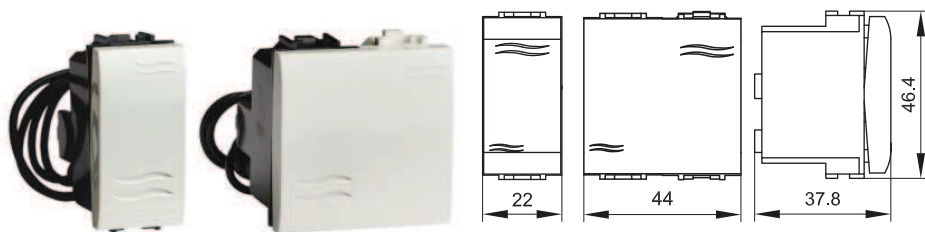

Выключатели с подсветкой

Назначение:

- включение и выключение освещения.

Характеристики:

- номинальный ток – 16 А;
- номинальное напряжение – 250 В.

Комплектация:

- лампа подсветки (провода лампы подключаются к клеммам ЭУИ, при этом полярность значения не имеет).

Кол-во модулей	Установочный размер, мм	Вес, кг/шт.	Цвет	Код
1	43x21,5	0,037	белый	76001BL
			слоновая кость	75001SL
			черный	77001NL
2	43x43	0,038	белый	76002BL
			слоновая кость	75002SL
			черный	77002NL

Характеристики:

- номинальный ток – 16 А;
- номинальное напряжение – 250 В.

Кол-во модулей	Установочный размер, мм	Вес, кг/шт.	Цвет	Код
1	43x21,5	0,037	белый	76011B
			слоновая кость	75011S
			черный	77011N
2	43x43	0,038	белый	76012B
			слоновая кость	75012S
			черный	77012N

Характеристики:

- номинальный ток – 16 А;
- номинальное напряжение – 250 В.

Комплектация:

- лампа подсветки (провода лампы подключаются к клеммам ЭУИ, при этом полярность значения не имеет).

Кол-во модулей	Установочный размер, мм	Вес, кг/шт.	Цвет	Код
1	43x21,5	0,036	белый	76011BL
			слоновая кость	75011SL
			черный	77011NL
2	43x43	0,038	белый	76012BL
			слоновая кость	75012SL
			черный	77012NL