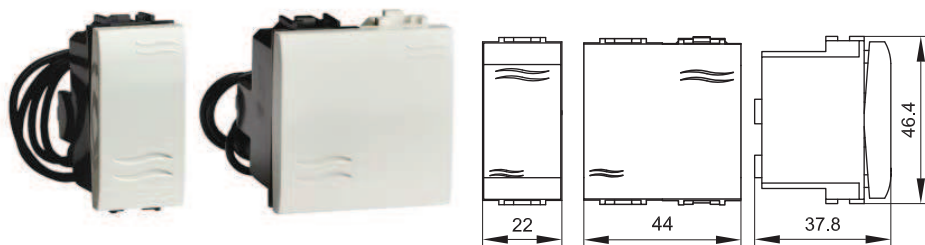

Переключатели (проходные выключатели) с подсветкой

Назначение:

- включение и выключение освещения. Переключатели ставятся по 2 шт. на одну цепь для управления освещением из 2-х точек в коридорах, проходах, гостиничных номерах (у входной двери и у изголовья кровати), проходных комнатах и т. д.

Характеристики:

- номинальный ток – 16 А;
- номинальное напряжение – 250 В.

Комплектация:

- лампа подсветки (провода лампы подключаются к клеммам ЭУИ, при этом полярность значения не имеет).

Кол-во модулей	Установочный размер, мм	Вес, кг/шт.	Цвет	Код
1	43x21,5	0,036	белый	76011BL
			слоновая кость	75011SL
			черный	77011NL
2	43x43	0,038	белый	76012BL
			слоновая кость	75012SL
			черный	77012NL