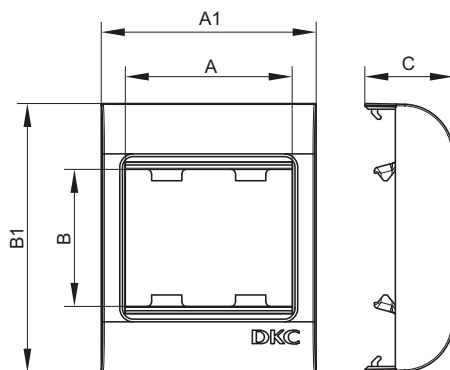

Коробка монтажная под 2 модуля электроизделий, тип PDD, PDB, PDM

Назначение:

- организация рабочего места.

Условия монтажа электроустановочных изделий:

- защелкиванием (ЭУИ "Brava" – изнутри, ЭУИ "Viva" и 45x45 – снаружи).

Характеристики:

- материал – АБС-пластик;
- для ввода миниканалов – преперфорация внутри коробки на всех 4-х стенках;
- для ввода гофротрубы – перфорация на дне коробки диаметром 16 и 25 мм;
- для монтажа к стене – 4 отверстия на дне коробки для саморезов диаметром до 5 мм.

Комплектация:

- основание;
- лицевая часть (рамка с защелками для монтажа ЭУИ).

Типоразмер миниканала, мм	Размеры, мм					Для электроустановочных изделий	Коробка рассчитана на кол-во моделей	Тип коробки	Цвет коробки	Вес, кг	Код коробки
	A	B	A1	B1	C						
Все типоразмеры	50	45	64	80	47,2	"Viva"	2	PDD	белый	0,067	10033
	43	43	64	80	47,2	"Brava"	2	PDB	белый	0,067	10034
	45	45	64	80	47,2	45x45 мм	2	PDM	белый	0,067	10013