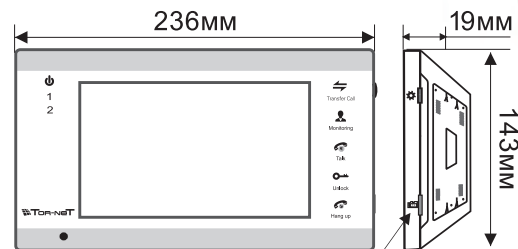

НАЗНАЧЕНИЕ КНОПОК

Разъем для SD карты

Интерком

Видеонаблюдение

Ответить

Открыть

Повесить трубку

Повесить трубку

ЦВЕТОВОЕ ИСПОЛНЕНИЕ

TR-39MSB

Черный

TR-39MSW

Серебро