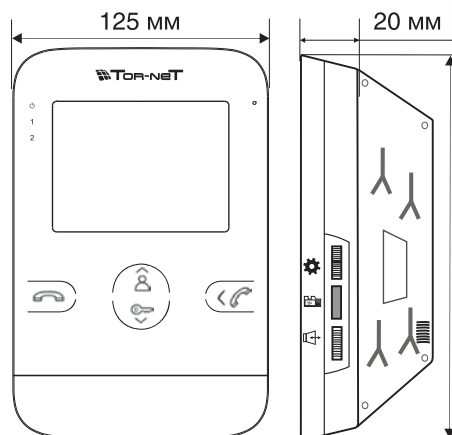

НАЗНАЧЕНИЕ КНОПОК

Видеонаблюдение

Интерком

Открытие замка двери

Ответить/выход

ЦВЕТОВОЕ ИСПОЛНЕНИЕ