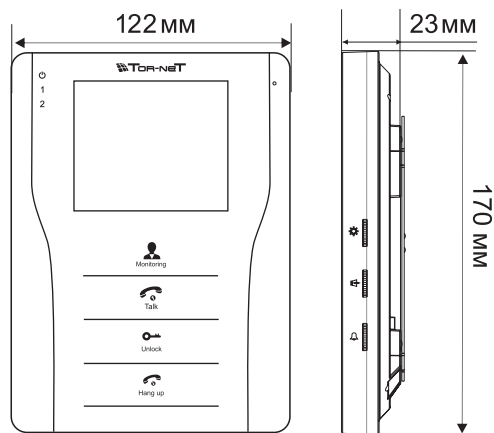

НАЗНАЧЕНИЕ КНОПОК