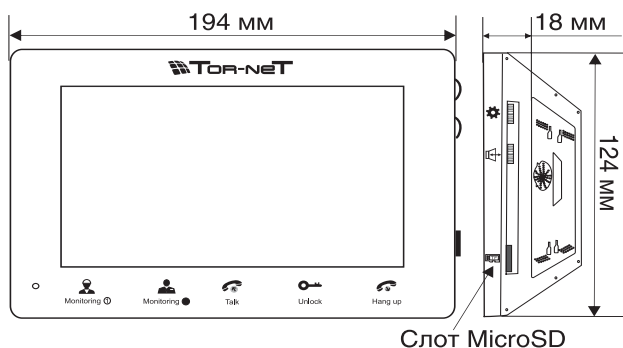

НАЗНАЧЕНИЕ КНОПОК

- Видеонаблюдение
- Отключиться
- Связь
- Настройка изображения
- Отпирание двери
- Громкость разговора