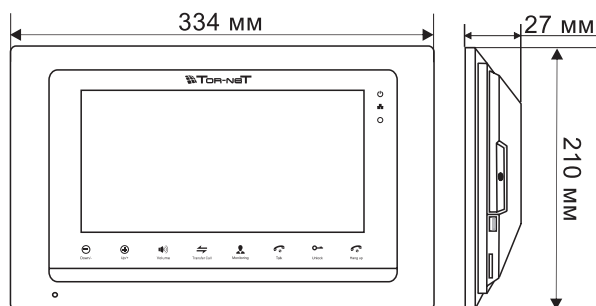

НАЗНАЧЕНИЕ КНОПОК

- Интерком
- Открыть
- Видеонаблюдение
- Громкость
- Ответить
- Повесить трубку
- Увеличить звук
- Уменьшить звук