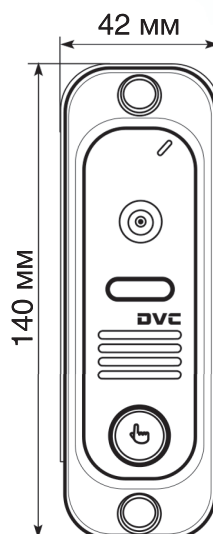

- Вызов на смартфон или планшет (IOS / Android)
  - Мониторинг ситуации перед дверью
  - Разблокировка замка двери
  - Сохранение фото и видео архива на мобильное устройство
- Поддержка P2P
  - Одновременно до 4 мобильных устройств
- LAN - 10/100 Мбит/с
- Встроенный Wi-Fi

КАК ЭТО РАБОТАЕТ

1 Звонок с IP вызывной панели DVC

2 Wi-Fi соединение

3 Смотри, разговаривай, открывай

ТЕХНИЧЕСКИЕ ХАРАКТЕРИСТИКИ

Вызывная панель	DVC-614	DVC-624
Разрешение видеочамеры	1.0 Мп	
Wi-Fi	3 дБ	10 дБ
Сеть	10/100M, Wi-Fi (IEEE802.11 b/g/n)	
ИК подсветка / дальность	ИК - светодиоды (60°) / 1м	
Потребление	Макс. 300 мА	
Источник питания	DC 12В / 0.5А	
Рабочая температура	-40°~+ 50°C	
Тип монтажа	Накладной	
Габаритные размеры	42(Ш)х140(В)х30(Г) мм	

ГАБАРИТЫ