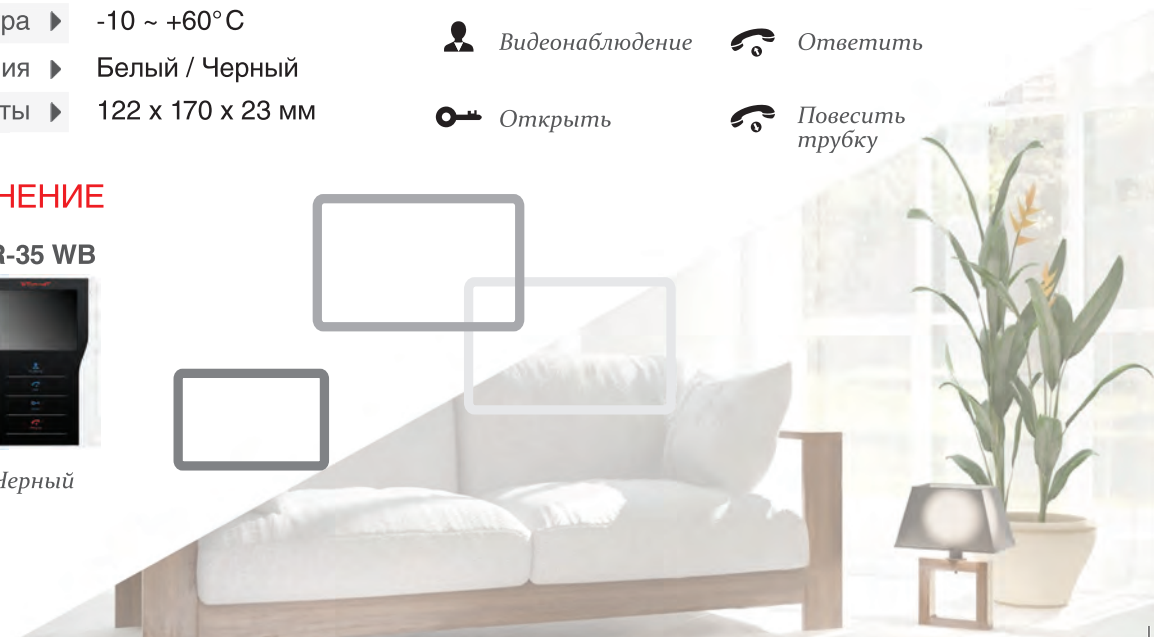

**НАЗНАЧЕНИЕ КНОПОК**

- Видеонаблюдение
- Ответить
- Открыть
- Повесить трубку

**ЦВЕТОВОЕ ИСПОЛНЕНИЕ**

Белый

Черный