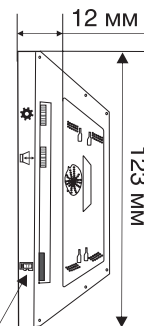

НАЗНАЧЕНИЕ КНОПОК

Разъем для SD карты

Меню

Громкость разговора