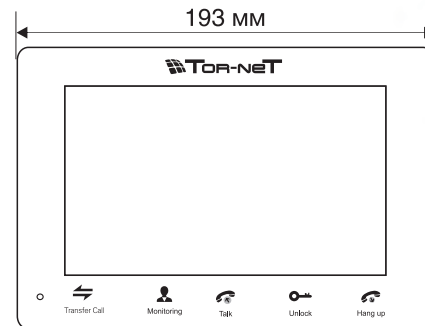

НАЗНАЧЕНИЕ КНОПОК

Разъем для SD карты

Меню

Громкость разговора

ЦВЕТОВОЕ ИСПОЛНЕНИЕ

Интерком

Видеонаблюдение

Ответить

Открыть

Повесить трубку