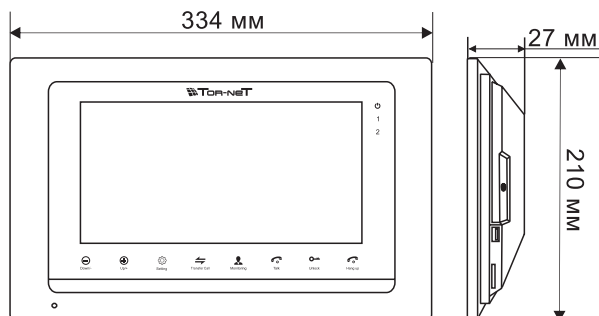

НАЗНАЧЕНИЕ КНОПОК