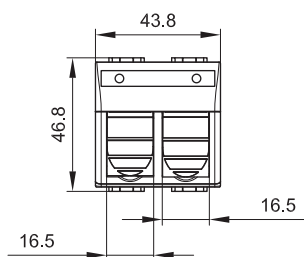

Розетки компьютерные RJ-45 с 2 разъемами, 2 модуля

Назначение:

- подключение кабеля к компьютеру, принтеру и прочей оргтехнике.

Характеристики:

- 8P8C;
- комплектуются 2-модульными гнездами;
- все гнезда "AMP" имеют хвостовик для ограничения перегиба и натяжения кабеля;
- для заделки контактов в розетки AMP использовать инструмент типа 110, в розетки Hyperline – 110 или Krone;
- с пылезащитными шторками (крышками);
- с окном (полем) для маркировки "рабочего места", размер окна – 6x37 мм.

Описание	Категория	Тип гнезда	Производитель гнезда	Кол-во модулей	Установочный размер, мм	Вес, кг/шт.	Цвет	Код
RJ-45	5e	Keystone	Hyperline	2	43x43	0,027	белый	76656B
							слоновая кость	75656S
							черный	77656N
		AMP 110 Connect	2	43x43	0,036	белый	76643B	
						слоновая кость	75643S	
						черный	77643N	
RJ-45	5e, экранированная	Keystone	Hyperline	2	43x43	0,040	белый	76459B
							слоновая кость	75459S
							черный	77459N
RJ-45	6	Keystone	Hyperline	2	43x43	0,040	белый	76452B
							слоновая кость	75452S
							черный	77452N
RJ-45	6, экранированная	Keystone	Hyperline	2	43x43	0,040	белый	76453B
							слоновая кость	75453S
							черный	77453N
RJ-45	6A	Keystone	Hyperline	2	43x43	0,040	белый	76653B
							слоновая кость	75653S
							черный	77653N