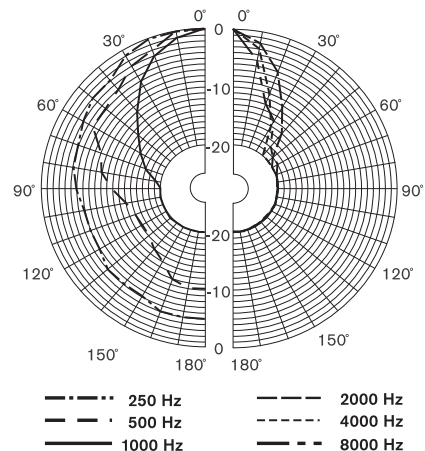

Монтаж

Рупорные громкоговорители поставляются в комплекте с прочными регулируемыми стальными монтажными креплениями, позволяющими установить точное направление звукового луча.

Принципиальная схема

Частотная характеристика

Максимальная мощность	75 Вт
Номинальная мощность	50 / 25 / 12.5 Вт
Уровень звукового давления при 50 Вт / 1 Вт (1 кГц, 1 м)	127 дБ / 110 дБ (SPL)
Эффективный частотный диапазон (-10 дБ)	от 350 Гц до 4 кГц
Угол раскрытия при 1 кГц/4 кГц (-6 дБ)	60° / 28°
Номинальное напряжение	100 В
Номинальное сопротивление	200 Ом
Соединитель	Зажимная клеммная колодка

Механические характеристики

Размеры (Д х макс. Г)	499 х 490 мм
Вес	6 кг
Цвет	Светло-серый (RAL 7035)
Диаметр кабеля	6 мм - 12 мм

Условия эксплуатации

Рабочая температура	от -25 °С до +55 °С
Температура хранения	от -40 °С до +70 °С
Относительная влажность	<95%