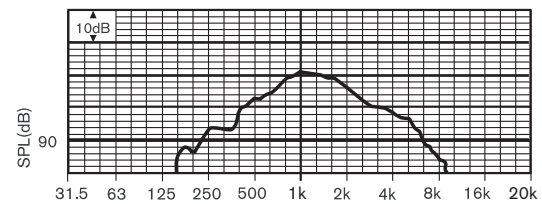

Частотная характеристика