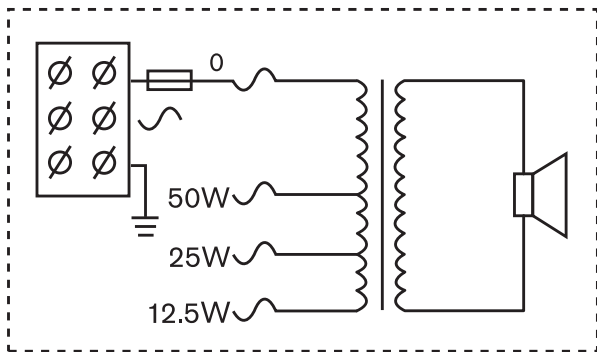

Принципиальная схема