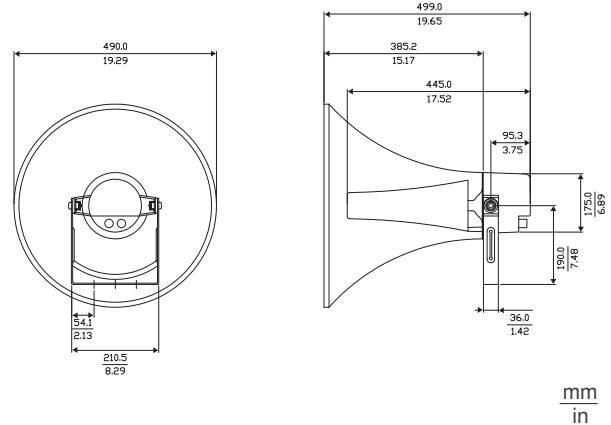

короткого времени работать с мощностью, в два раза превышающей номинальную. Это обеспечивает дополнительную степень надежности в критических условиях, что лучше удовлетворяет требования заказчика, обеспечивает более долгий срок службы и снижает риск возникновения неисправностей.

Регион	Сертификация
Европа	CE
Безопасность	согласно EN 60065
Пылевлагозащита	согласно IEC 60529, IP 65
EVAC	согласно BS 5839-8

Размеры в мм (дюймах)

Замечания по установке/конфигурации

Простота настройки мощности

Громкоговоритель имеет трехстороннюю клеммную колодку с винтовым соединением (включая заземление) Согласующий трансформатор имеет три ответвления первичной обмотки для обеспечения работы на номинальную полную мощность, на половину или четверть мощности (с шагом 3 дБ)

Монтаж

Рупорные громкоговорители поставляются в комплекте с прочными регулируемыми стальными монтажными креплениями, позволяющими установить точное направление звукового луча.