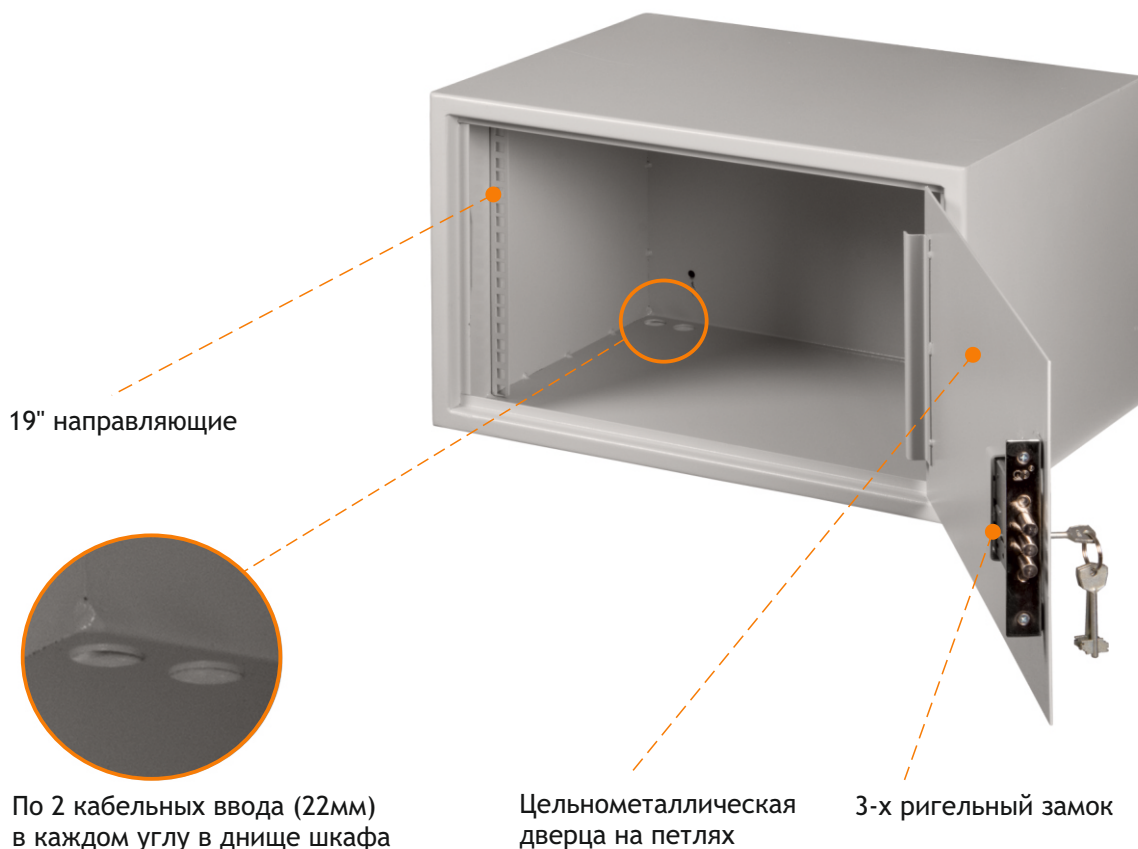

В шкафу установлена одна пара 19" направляющих, предназначенных для монтажа оборудования. Направляющие в шкафу приварены и расположены на расстоянии 310 мм от задней стенки.

На нижней стороне шкафа сзади попарно выполнены 4 отверстия кабельного ввода диаметром 22 мм. Для установки шкафа на стену, в задней стенке его выполнено 4 крепёжных отверстия диаметром 8 мм. Данные отверстия располагаются между собой по высоте на расстоянии 220 мм, по ширине на расстоянии 420 мм.

Максимальная допустимая распределенная нагрузка на шкаф составляет 100кг.

Покрытие шкафа - порошковое, ударопрочное, полимерно-эпоксидное, цвет светло-серый (RAL 7035).

- Вместимость - 7U
- Высота - 320 мм
- Ширина - 520 мм
- Глубина - 400 мм

ЕС-WS-075240-GY

Базовая комплектация:

Шкаф	1 шт.
Ключи	3 шт.
Направляющие 19"	2 шт.

Сопутствующие товары:

Крепежный комплект (винт, шайба, гайка): TLK-FPFP-50, уп-ка 50шт.
Блоки электрических розеток 19" на 8 гнезд: TLK-RS08P2-BK, TLK-RS08MF1-BK

Производитель оставляет за собой право изменять внешний вид и характеристики товара, не снижая его потребительских свойств.

19" направляющие

По 2 кабельных ввода (22мм) в каждом углу в днище шкафа

Цельнометаллическая дверца на петлях