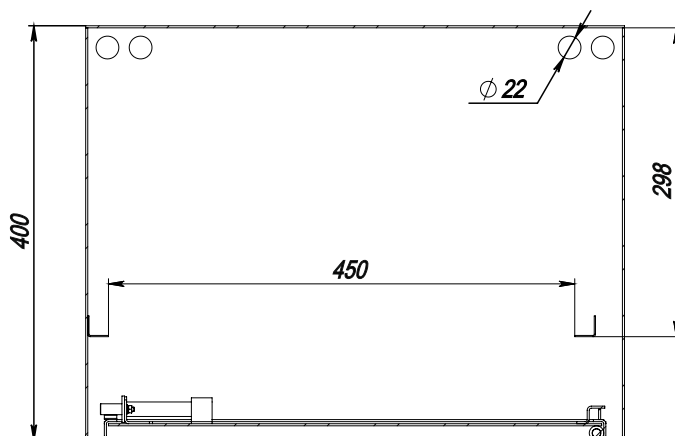

ЧЕРТЕЖИ

A-A

Производитель оставляет за собой право изменять внешний вид и характеристики товара, не снижая его потребительских свойств.