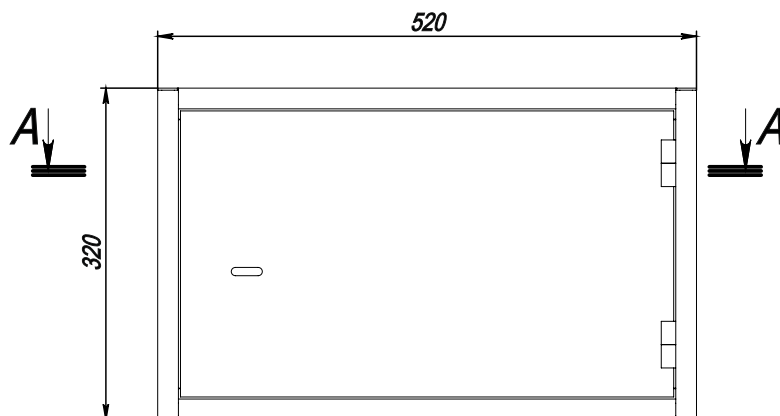

ЧЕРТЕЖИ

A-A

Производитель оставляет за собой право изменять внешний вид и характеристики товара, не снижая его потребительских свойств.