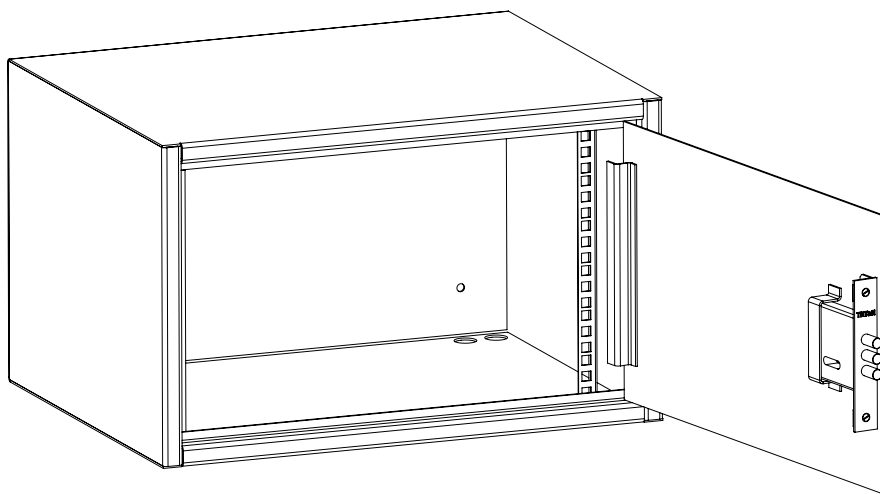

ЧЕРТЕЖИ

A-A

Производитель оставляет за собой право изменять внешний вид и характеристики товара, не снижая его потребительских свойств.