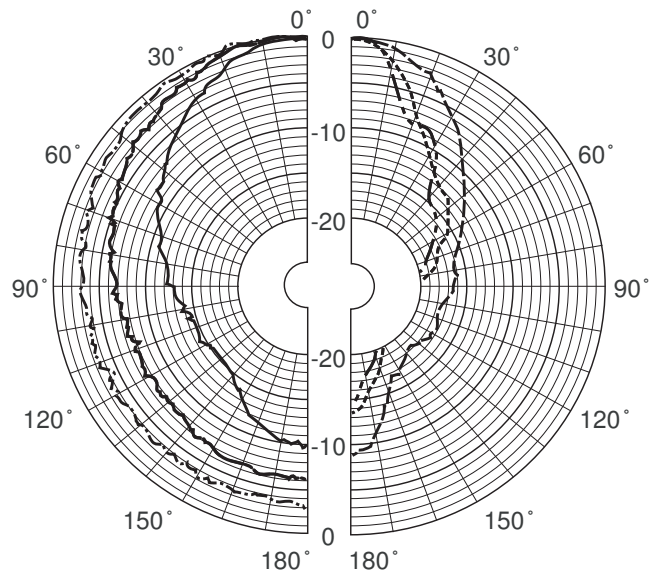

Частотная характеристика

- --- 250 Hz
- --- 500 Hz
- --- 1000 Hz
- --- 2000 Hz
- --- 4000 Hz
- --- 8000 Hz

Полярная диаграмма (для розового шума)