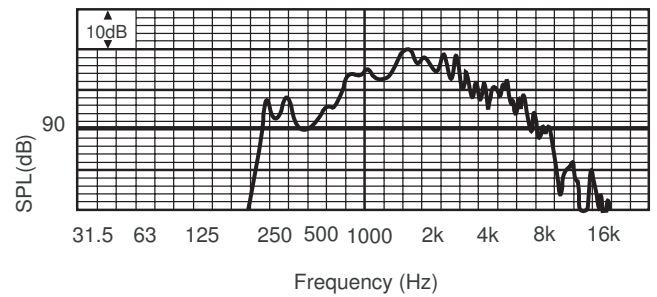

Принципиальная схема

Частотная характеристика

- 250 Hz
- 500 Hz
- 1000 Hz
- 2000 Hz
- 4000 Hz
- 8000 Hz

Полярная диаграмма (для розового шума)

**Состав изделия**

Количество	Компоненты
1	Рупорный громкоговоритель LBC 3482/00
1	Кабельный сальник PG 13,5 (установленный)

*\*) Данные о технических характеристиках согласно IEC 60268-5*

**Механические характеристики**

Размеры (Д x макс. Г)	425 x 355 мм
Вес	3,6 кг
Цвет	Светло-серый (RAL 7035)
Диаметр кабеля	6 мм - 12 мм

**Условия эксплуатации**