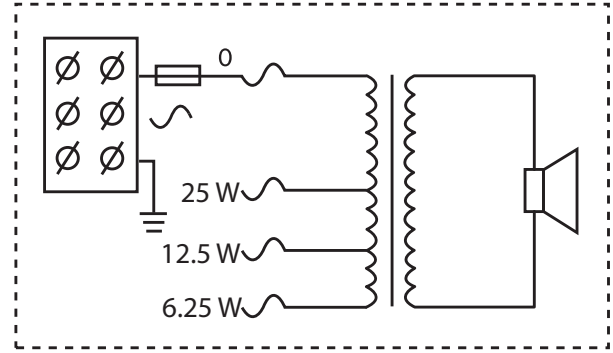

Принципиальная схема