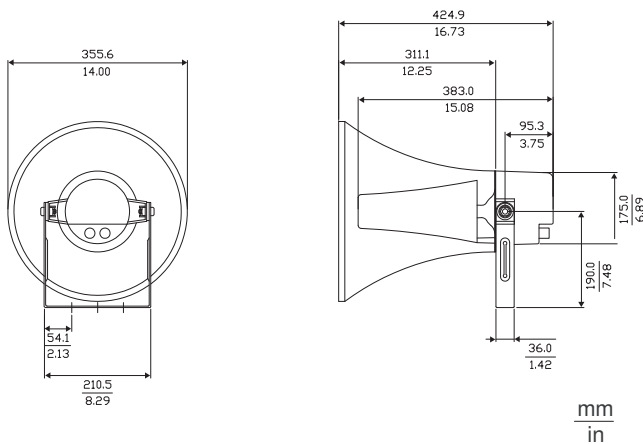

короткого времени работать с мощностью, в два раза превышающей номинальную. Это обеспечивает дополнительную степень надежности в критических условиях, что лучше удовлетворяет требования заказчика, обеспечивает более долгий срок службы и снижает риск возникновения неисправностей.

Регион	Сертификация
Европа	CE
Безопасность	согласно EN 60065
Пылевлагозащита	согласно IEC 60529, IP 65
EVAC	согласно BS 5839-8

Замечания по установке/конфигурации

Простота настройки мощности

Громкоговоритель имеет трехстороннюю клеммную колодку с винтовым соединением (включая заземление) Согласно трансформатор имеет три ответвления первичной обмотки для обеспечения работы на номинальную полную мощность, на половину или четверть мощности (с шагом 3 дБ)

Монтаж

Рупорные громкоговорители поставляются в комплекте с прочными регулируемыми стальными монтажными кронштейнами, позволяющими установить точное направление звукового луча.

Размеры в мм (дюймах)