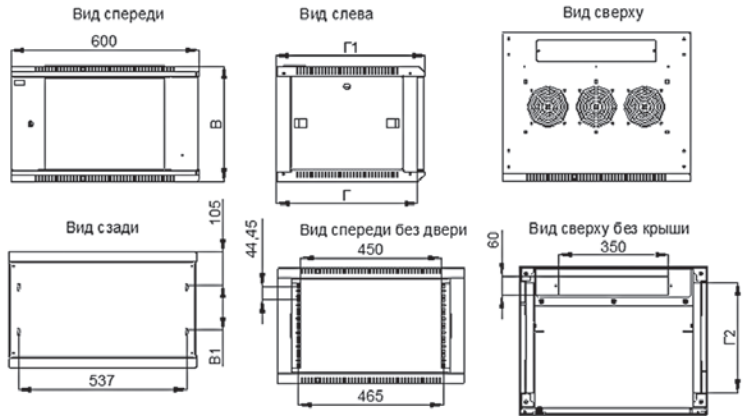

1. Рама
2. Панель боковая
3. Профиль вертикальный
4. Планка горизонтальная
5. Дно
6. Дверь металлическая
7. Дверь со стеклом
8. Опора регулирующая
9. Крышка
10. Крыша
11. Стенка задняя

Наличие органайзеров в крыше и основании для фиксации кабеля в шкафу.