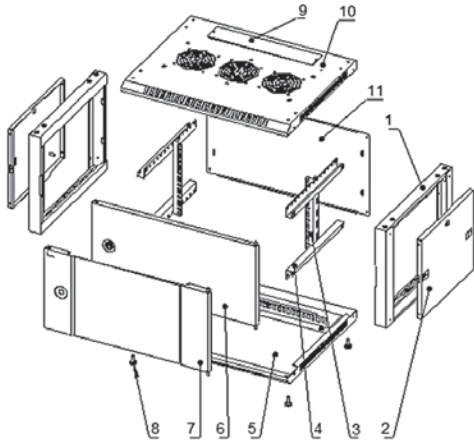

1. Рама
2. Панель боковая
3. Профиль вертикальный
4. Планка горизонтальная
5. Дно
6. Дверь металлическая
7. Дверь со стеклом
8. Опора регулирующая
9. Крышка
10. Крыша
11. Стенка задняя

Наличие органайзеров в крыше и основании для фиксации кабеля в шкафу.