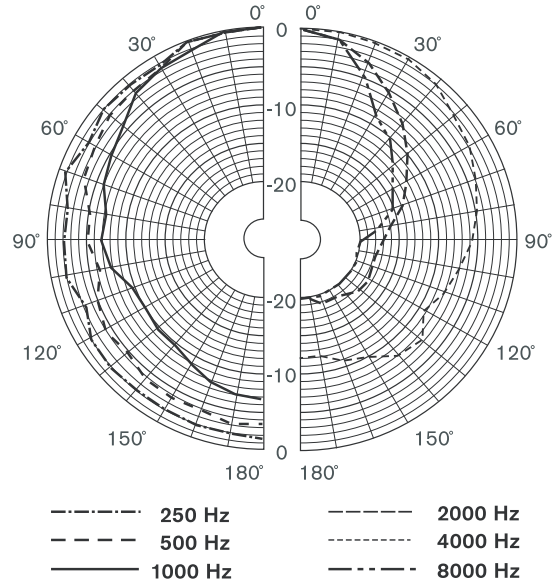

Размеры в мм

Принципиальная схема

Частотная характеристика

Горизонтальная полярная диаграмма (для розового шума)

Вертикальная полярная диаграмма (для розового шума)

**Техническое описание****Электрические\***

Максимальная мощность	9 Вт
Номинальная мощность	6 / 3 / 1,5 Вт
Уровень звукового давления при 6 Вт / 1 Вт (1 кГц, 1 м)	99 дБ / 91 дБ (SPL)
Эффективный частотный диапазон (-10 дБ)	от 180 Гц до 20 кГц
Угол раскрытия	1 кГц / 4 кГц (-6 дБ)
горизонтальный	165° / 95°
вертикальный	158° / 73°
Номинальное напряжение на входе	100 В
Номинальное сопротивление	1667 Ом
Соединитель	4-контактная вставная клеммная колодка

\*) Данные о технических характеристиках согласно IEC 60268-5

**Механические характеристики**

Габаритные размеры (В x Ш x Г)	240 x 151 x 139 мм
Вес	1,5 кг
Цвет	Черный (D) или белый (L)
корпус / покрытие (D)	Соответствует RAL 9004 / RAL 9004
корпус / покрытие (L)	Соответствует RAL 9010 / RAL 7044