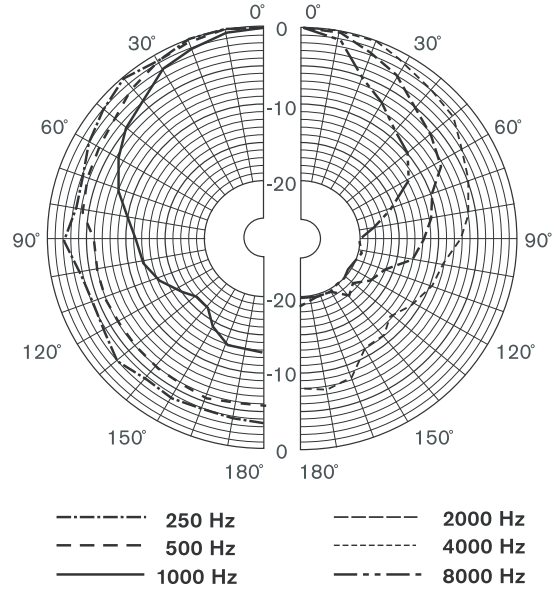

Удобная, простая в использовании 4-контактная вставная клеммная колодка расположена на задней панели и позволяет осуществить подключения на месте. Эта клеммная колодка предусматривает возможность ответвлений мощности на согласующем трансформаторе 100 В в корпусе. Она обеспечивает работу на номинальную полную мощность, на половину или четверть мощности (т.е. с шагом 3 дБ)

Размеры в мм

Принципиальная схема

Частотная характеристика

Горизонтальная полярная диаграмма (для розового шума)

Вертикальная полярная диаграмма (для розового шума)

**Техническое описание****Электрические\***

Максимальная мощность	9 Вт
Номинальная мощность	6 / 3 / 1,5 Вт
Уровень звукового давления при 6 Вт / 1 Вт (1 кГц, 1 м)	99 дБ / 91 дБ (SPL)
Эффективный частотный диапазон (-10 дБ)	от 180 Гц до 20 кГц
Угол раскрытия	1 кГц / 4 кГц (-6 дБ)
горизонтальный	165° / 95°
вертикальный	158° / 73°
Номинальное напряжение на входе	100 В
Номинальное сопротивление	1667 Ом
Соединитель	4-контактная вставная клеммная колодка

\*) Данные о технических характеристиках согласно IEC 60268-5

**Механические характеристики**

Габаритные размеры (В x Ш x Г)	240 x 151 x 139 мм
Вес	1,5 кг
Цвет	Черный (D) или белый (L)
корпус / покрытие (D)	Соответствует RAL 9004 / RAL 9004
корпус / покрытие (L)	Соответствует RAL 9010 / RAL 7044