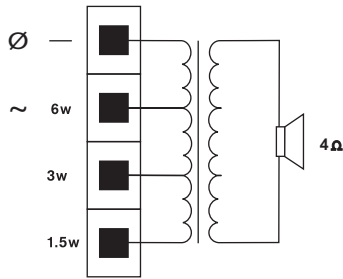

Принципиальная схема