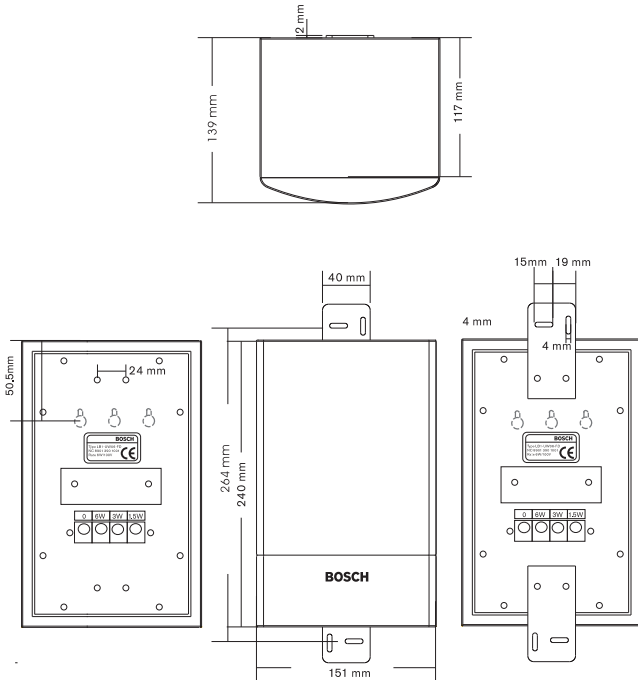

Размеры в мм