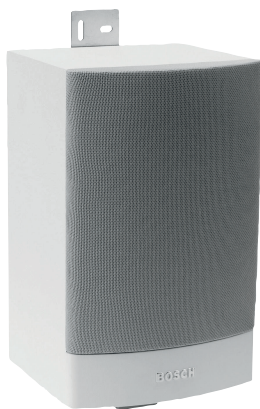

# LB1-UW06-Fx Корпусные громкоговорители

LB1-UW06-Fx представляет собой недорогой громкоговоритель общего назначения мощностью 6 Вт для использования внутри помещений. Два кронштейна, прикрепленные к задней панели, обеспечивают простую и быструю установку на стену или потолок. Корпуса выпускаются черного или белого цвета.

## Функции

Прочный корпус из фибролита средней плотности покрыт долговечным легко очищающимся винилом белого или черного цвета. Передняя часть из пластика ABS покрыта качественной тканью соответствующего цвета.

- ▶ Хорошая разборчивость речи и воспроизведение фоновой музыки
- ▶ Черное или белое покрытие
- ▶ Конструкция из фибролита средней плотности
- ▶ Монтажные кронштейны для установки на стену или потолок
- ▶ Соответствует международным стандартам техники безопасности

Удобная, простая в использовании 4-контактная вставная клеммная колодка расположена на задней панели и позволяет осуществить подключения на месте. Эта клеммная колодка предусматривает возможность ответвлений мощности на согласующем трансформаторе 100 В в корпусе. Она обеспечивает работу на номинальную полную мощность, на половину или четверть мощности (т.е. с шагом 3 дБ)