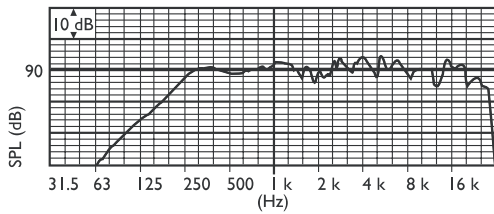

Размеры в мм

Принципиальная схема

Частотная характеристика

Горизонтальная полярная диаграмма (для розового шума)

Вертикальная полярная диаграмма (для розового шума)

**Техническое описание****Электрические\***