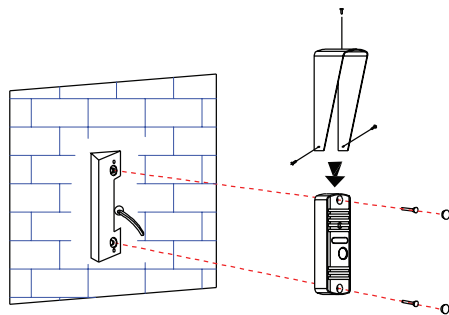

Накладная установка под углом