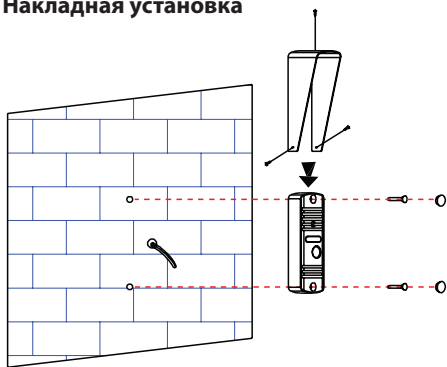

Накладная установка