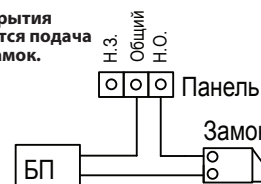

ОПИСАНИЕ

Устройства предназначены для наблюдения за входной зоной, организации голосовой связи с посетителем и дистанционного управления замком.

ОСОБЕННОСТИ:

- + Цветная встроенная видеокамера
- + Антивандальное исполнение
- + Работа с замком
- + Режимы «День/Ночь»
- + Подсветка для ночной съёмки
- + Регулировка громкости динамика и микрофона
- + Монтажный уголок и козырёк в комплекте

	Название	Описание
1	Козырёк	Козырёк для защиты устройства от осадков и солнца.
2	Подсветка	Подсветка для лучшей видимости в ночное время.
3	Видеокамера	Встроенная видеокамера.
4	Динамик	Аудиодинамик для воспроизведения звука.
5	Кнопка «Вызов»	Кнопка вызова.
6	Микрофон	Микрофон для передачи звука на видеодомофон.
7	Отверстия под винты	Отверстия под винты для установки панели.
8	Заглушка	Заглушка для маскировки головок винтов.
9	Регулятор гр-ти микрофона	Регулировка громкости микрофона.
10	Регулятор гр-ти динамика	Регулировка громкости динамика.
11	Коммутационные провода	Провода для подключения к монитору и замку.

СХЕМА ПОДКЛЮЧЕНИЯ

а Релейный выход для подключения замка

Релейный выход PVP-Mx v.7.4 для подключения замка имеет тип - только нормально открытый (Н.О.), то есть в дежурном режиме контакты реле разомкнуты. Это значит, что при нажатии кнопки «Открыть замок» на мониторе контакты реле будут замкнуты в течение некоторого времени.

Модель PVP-Lx v.7.6 имеет нормально открытые (Н.О.) и нормально закрытые (Н.З.) контакты реле, то есть может работать как с электромеханическими замками, так и с электромагнитными.

Для подключения замков руководствуйтесь схемами, представленными выше.

Н.О. - для открытия замка требуется подача питания на замок.

Н.З. - для открытия замка требуется отключить питание от замка.