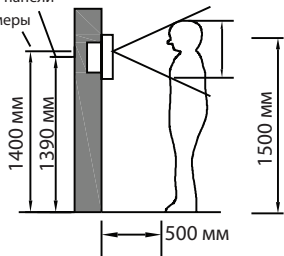

## Место установки

Нижний край панели  
Центр камеры

Стандартная высота установки  
вызывной панели - 1400 мм.

Избегайте установки вызывной  
панели в зоне падения прямых  
солнечных лучей.

**Не устанавливайте панель:**