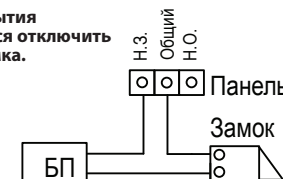

Н.З. - для открытия замка требуется отключить питание от замка.