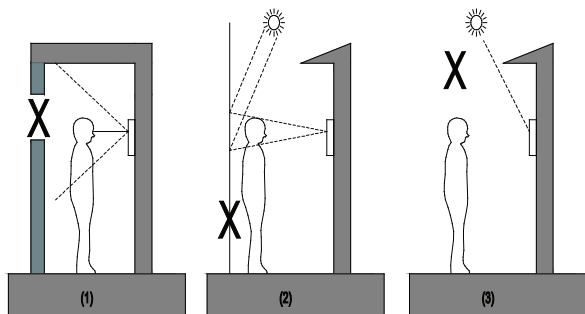

### б Регулятор громкости микрофона и динамика панели

На задней стороне панели имеются регуляторы громкости микрофона и динамика. Отрегулировать громкость можно с помощью простой шлицевой отвёртки.

## Место установки

Нижний край панели  
Центр камеры

Стандартная высота установки  
вызывной панели - 1400 мм.

Избегайте установки вызывной  
панели в зоне падения прямых  
солнечных лучей.

**Не устанавливайте панель:**