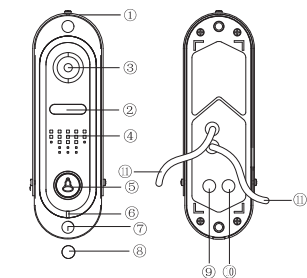

## ОПИСАНИЕ

PVP-Mx v.7.4

Устройства предназначены для наблюдения за входной зоной, организации голосовой связи с посетителем и дистанционного управления замком.

PVP-Lx v.7.6