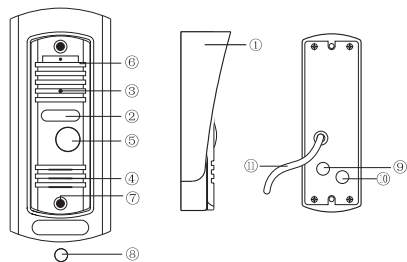

## ОПИСАНИЕ

PVP-Mx v.7.4

Устройства предназначены для наблюдения за входной зоной, организации голосовой связи с посетителем и дистанционного управления замком.

PVP-Lx v.7.6