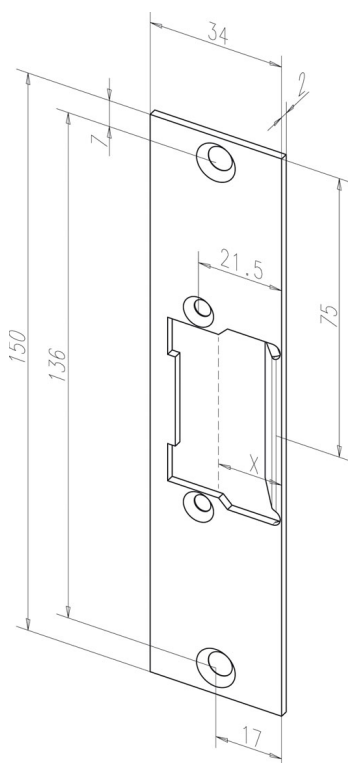

Flat striking plate

-----26235-01

Короткая запорная планка с вырезом под язычок.

Обзор преимуществ

- Возможна установка DIN слева или справа
- С направляющей

Технические данные

Длина	150 мм
Ширина	34 мм
Толщина	2 мм
Вырез под ригель направляющая	Нет
направляющая	Да

EAN-номер

4042203003255

Артикулярный номер

-----26235-01