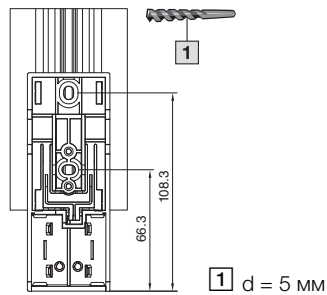

SK 3105.330 – SK 3105.350

Крепление на монтажную панель