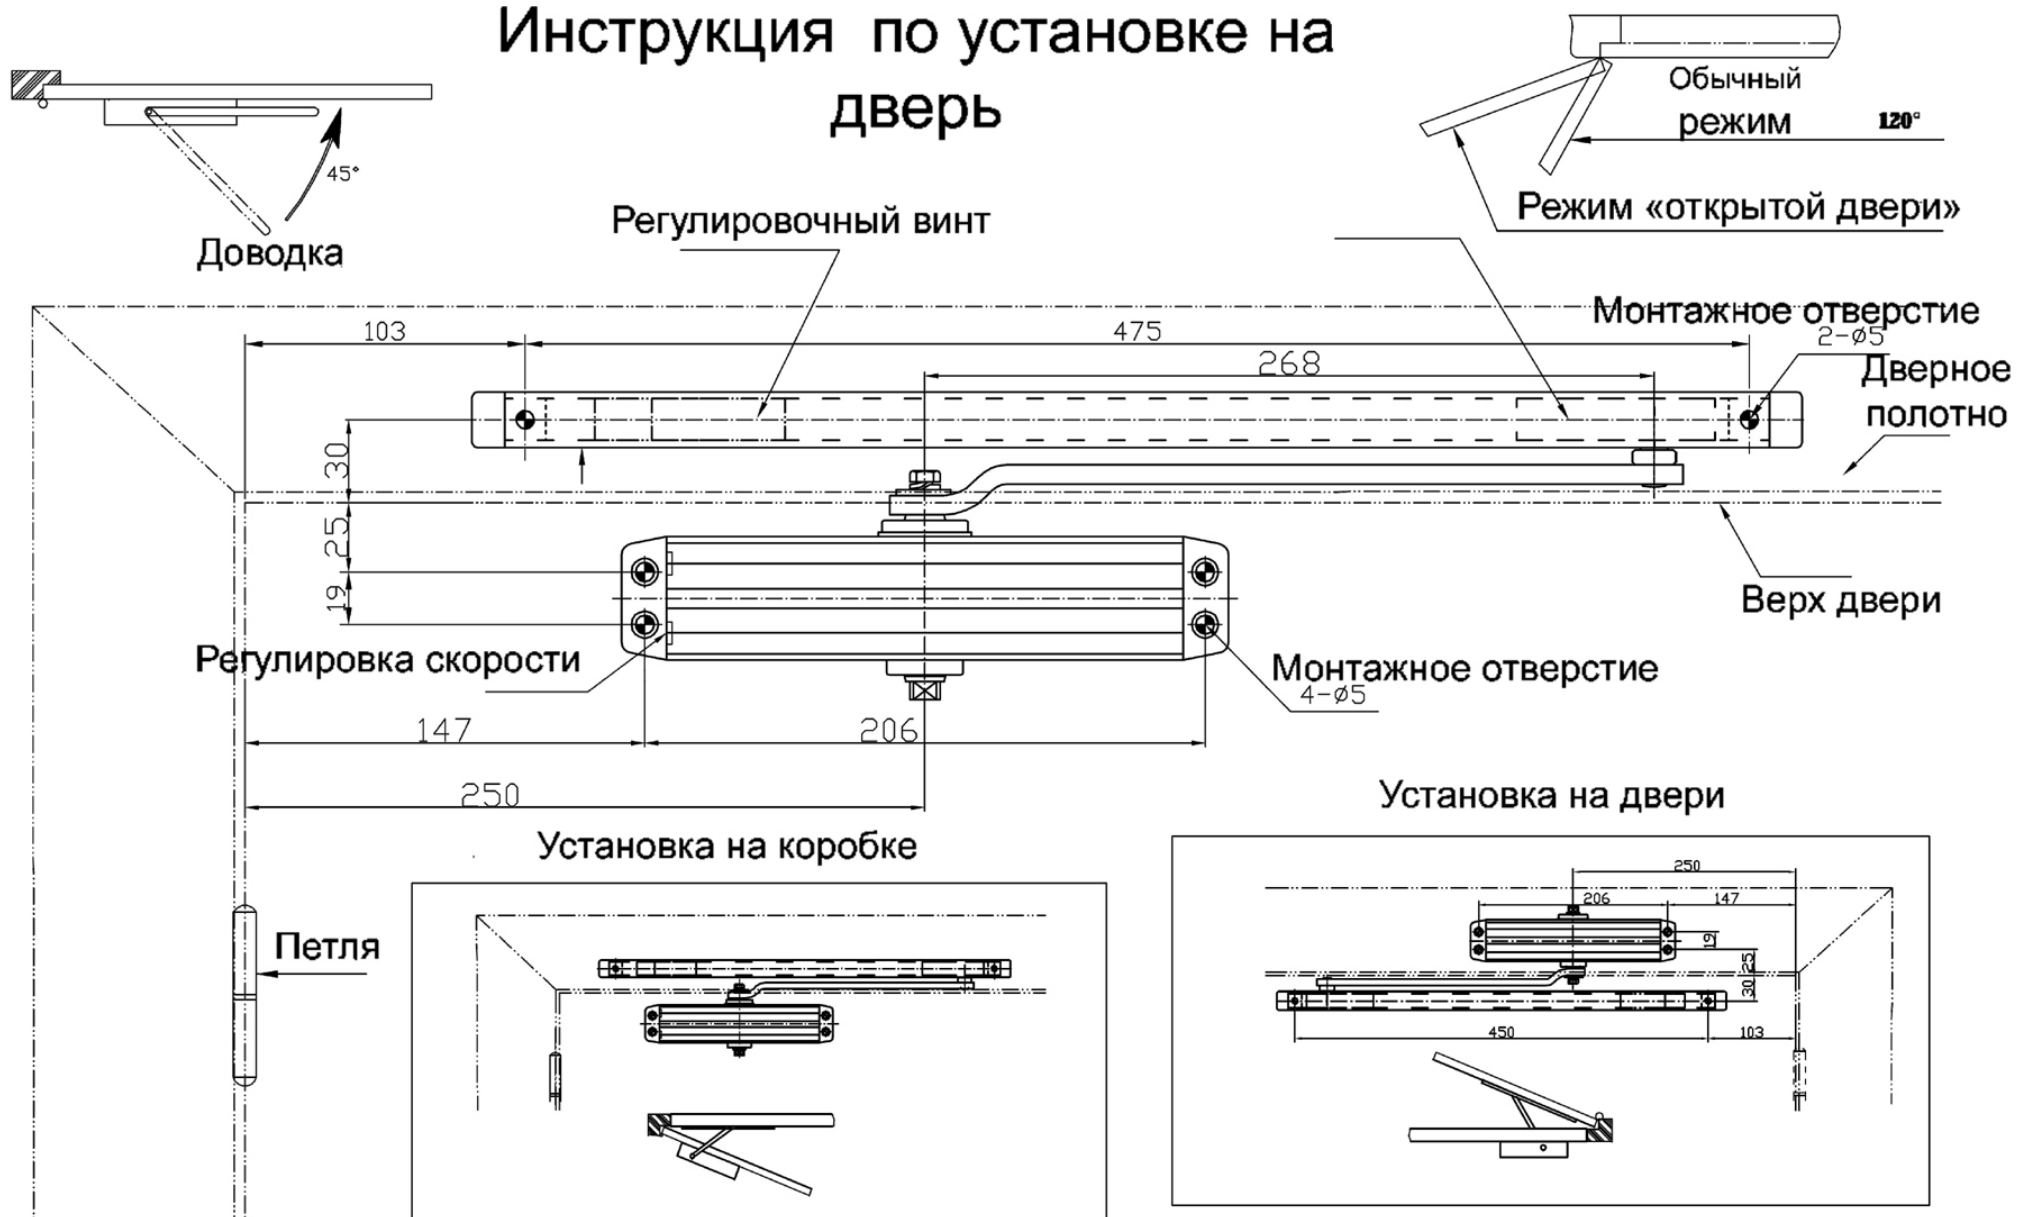

# Дверной доводчик E-604D

## Инструкция по установке на дверь

**ВНИМАНИЕ!!!** Нарушение правил эксплуатации может привести к выходу из строя доводчика, в частности к вытеканию масла и поломке штанги. К этому приводит: длительная блокировка двери в открытом положении либо излишнее усилие, прикладываемое к двери в момент ее закрывания.