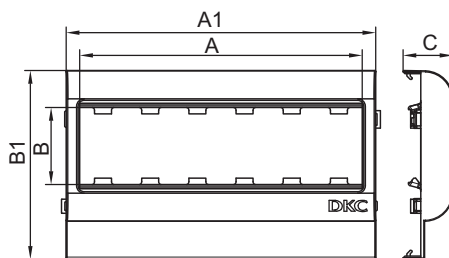

Рамка-суппорт на 6 модулей электроизделий, PDA-3DN, PDA-3BN, PDA3-45N

Назначение:

- организация рабочих мест – монтаж электроустановочных изделий в пластиковые корпуса, тип TA-GN, серия "In-liner Classic".

Монтаж:

- монтаж суппорта внутри корпуса с помощью защелкивания, монтаж электроустановочных изделий в рамку – защелкиванием (ЭУИ "Brava" – изнутри, "Viva" и 45x45 – снаружи).

Характеристики:

- материал – АБС-пластик и поликарбонат.

Комплектация:

- рамка;
- суппорт.

Типоразмер корпуса, мм	Электроустановочные изделия (ЭУИ)		Размеры, мм					Цвет	Тип рамки-суппорта	Вес, кг	Код
	стандарт ЭУИ	кол-во модулей	A	B	A1	B1	C				
80x40, 80x60	"Viva"	6	135	50	164	80	26,4	белый	PDA-3DN	0,054	10343
	"Brava"	6	130	43	164	80	26,4	белый	PDA-3BN	0,052	10643
	45x45	6	135	45	164	80	26,4	белый	PDA3-45N	0,058	00563
100x40, 100x60, 100x80	"Viva"	6	135	50	164	100	26,4	белый	PDA-3DN	0,078	10353
	"Brava"	6	130	43	164	100	26,4	белый	PDA-3BN	0,060	10653
	45x45	6	135	45	164	100	26,4	белый	PDA3-45N	0,084	00564
120x40, 120x60, 120x80	"Viva"	6	135	50	164	120	26,4	белый	PDA-3DN	0,062	10363
	"Brava"	6	130	43	164	120	26,4	белый	PDA-3BN	0,062	10663
	45x45	6	135	45	164	120	26,4	белый	PDA3-45N	0,088	00565