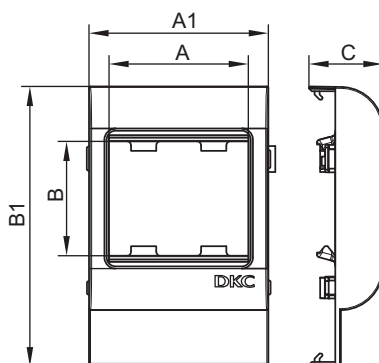

Рамка-суппорт на 2 модуля электроизделий, PDA-DN, PDA-BN, PDA-45N

Назначение:

- организация рабочих мест – монтаж электроустановочных изделий в пластиковые корпуса, тип TA-GN серии "In-liner Classic".

Монтаж:

- монтаж суппорта внутри корпуса с помощью защелкивания, монтаж электроустановочных изделий в рамку – защелкиванием (ЭУИ "Brava" – изнутри, "Viva" и 45x45 – снаружи).

Характеристики:

- материал – АБС-пластик и поликарбонат.

Комплектация:

- рамка;
- суппорт.

Типоразмер корпуса, мм	Электроустановочные изделия (ЭУИ)		Размеры, мм					Цвет	Тип рамки-суппорта	Вес, кг	Код
	стандарт ЭУИ	кол-во модулей	A	B	A1	B1	C				
80x40, 80x60	"Viva"	2	45	50	64	80	26,4	белый	PDA-DN	0,041	10043
	"Brava"	2	43	43	64	80	26,4	белый	PDA-BN	0,043	10443
	45x45	2	45	45	64	80	26,4	белый	PDA-45N	0,045	00513
100x40, 100x60, 100x80	"Viva"	2	45	50	64	100	26,4	белый	PDA-DN	0,049	10053
	"Brava"	2	43	43	64	100	26,4	белый	PDA-BN	0,052	10453
	45x45	2	45	45	64	100	26,4	белый	PDA-45N	0,067	00514
120x40, 120x60, 120x80	"Viva"	2	45	50	64	120	26,4	белый	PDA-DN	0,044	10063
	"Brava"	2	43	43	64	120	26,4	белый	PDA-BN	0,046	10463
	45x45	2	45	45	64	120	26,4	белый	PDA-45N	0,052	00515
150x60, 150x80	"Viva"	2	45	50	64	150	26,4	белый	PDA-DN	0,051	10073
	"Brava"	2	43	43	64	150	26,4	белый	PDA-BN	0,051	10473
	45x45	2	45	45	64	150	26,4	белый	PDA-45N	0,052	00518