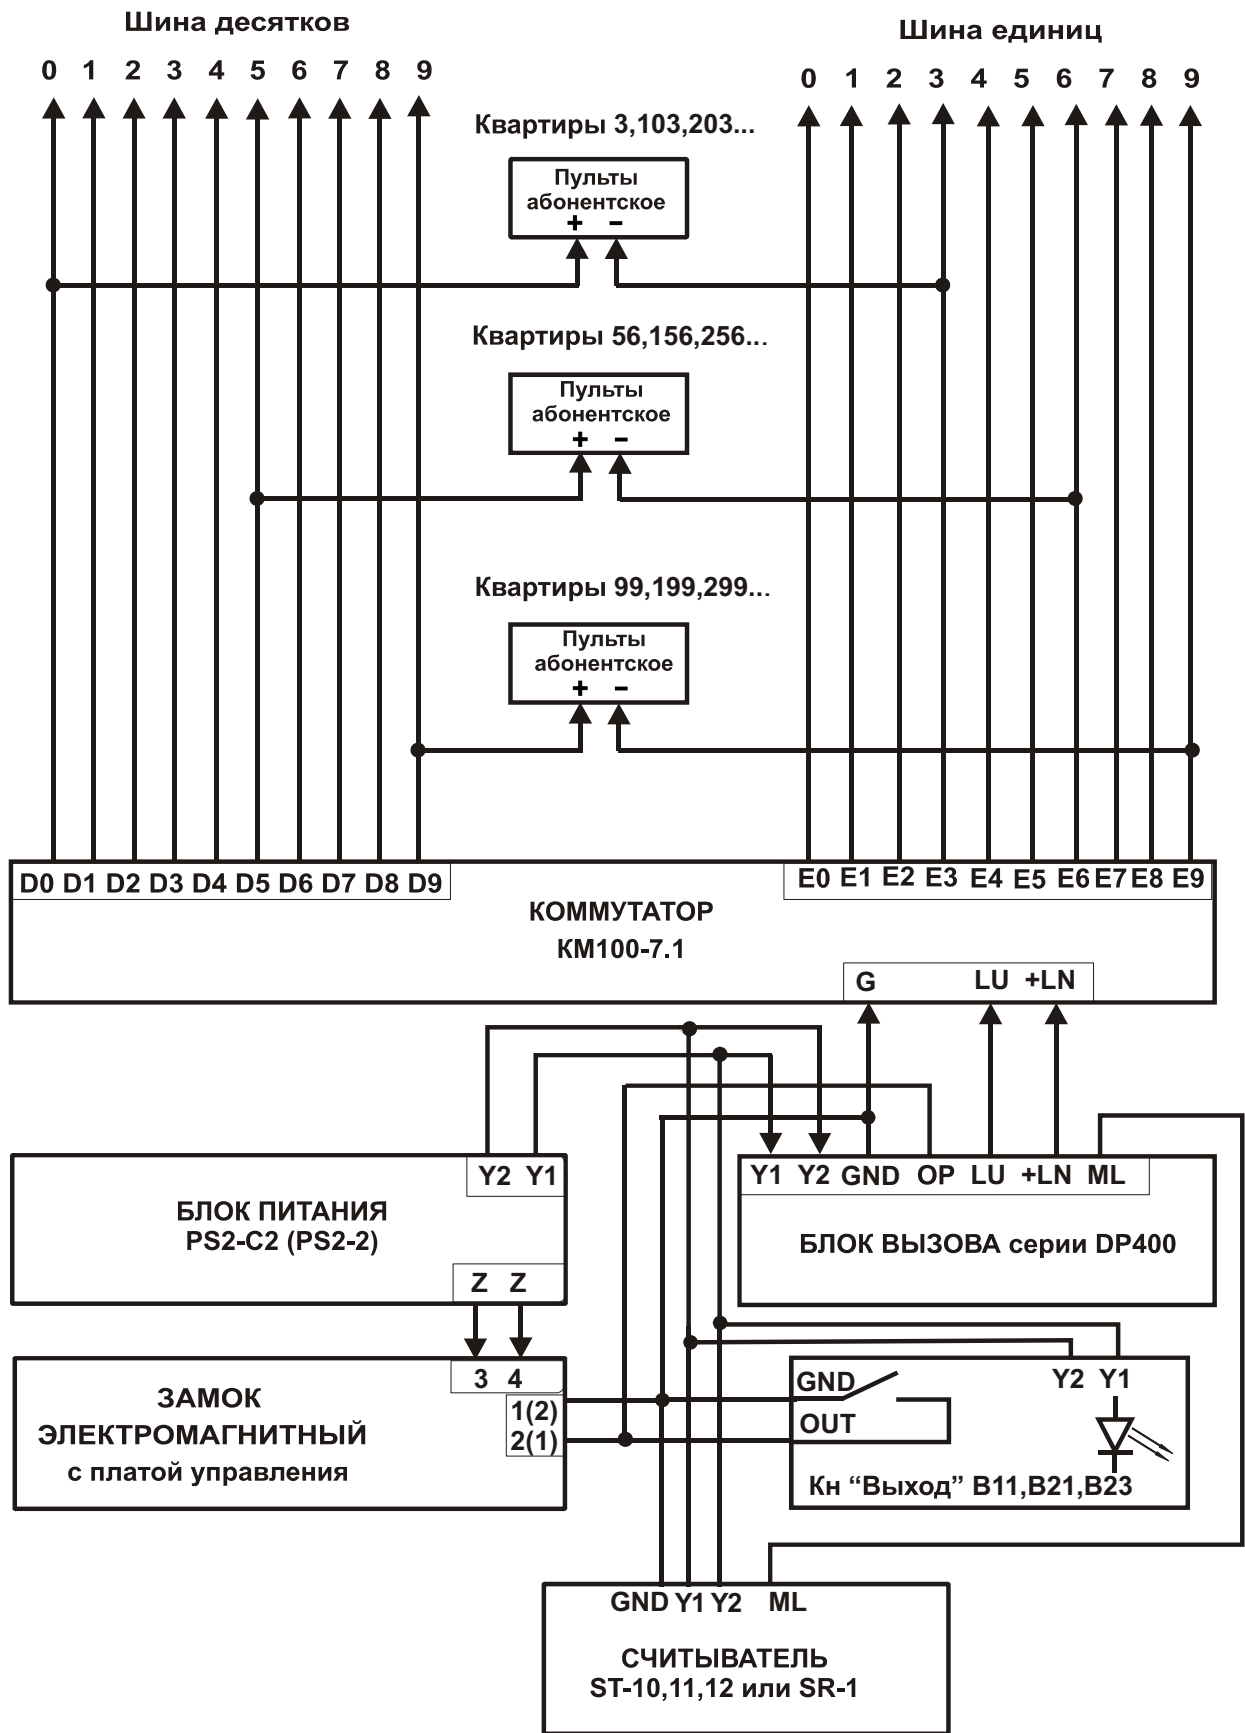

# МОНТАЖНАЯ СХЕМА СОЕДИНЕНИЯ БЛОКОВ ДОМОФОНА

СХЕМЫ ПОДКЛЮЧЕНИЯ ЗАМКОВ, НЕ ИМЕЮЩИХ СОБСТВЕННОЙ ПЛАТЫ УПРАВЛЕНИЯ

СХЕМА ПОДКЛЮЧЕНИЯ ВИДЕОКАНАЛА БЛОКА ВЫЗОВА DP400-RDC24 С ДВУМЯ ВИДЕОРАЗВЕТВИТЕЛЯМИ

Примечание. \*Резистор 3К используется только при применении устройств VIZIT M401,402.