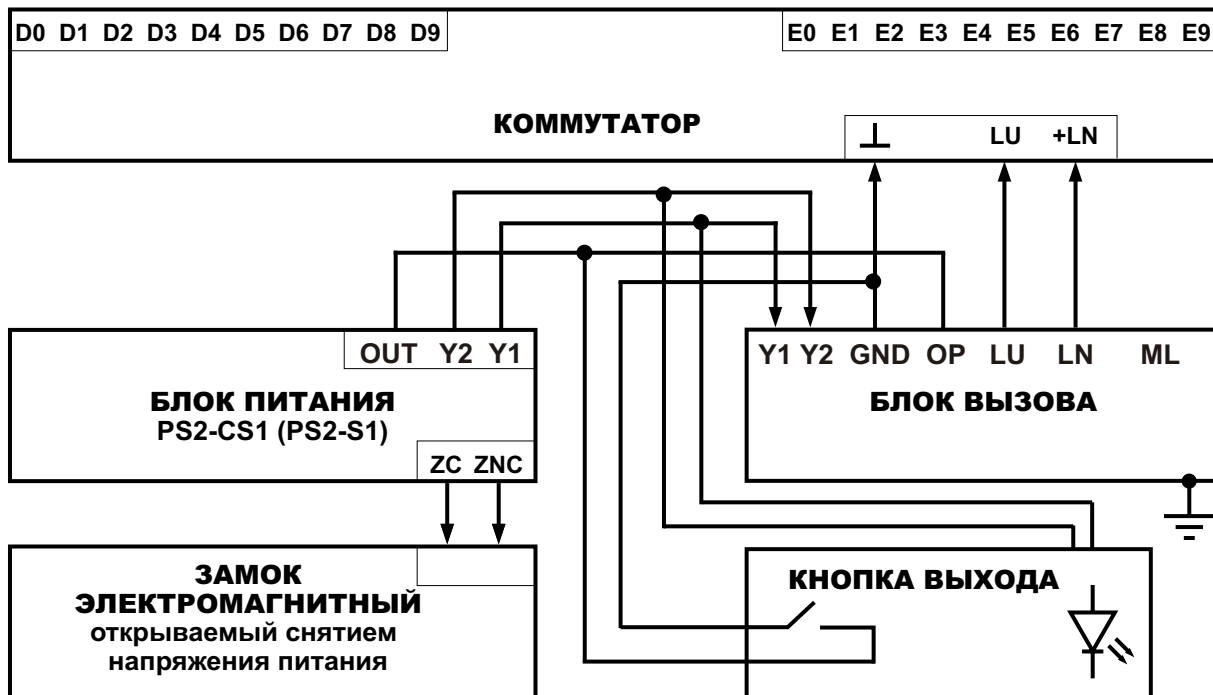

# МОНТАЖНАЯ СХЕМА СОЕДИНЕНИЯ БЛОКОВ ДОМОФОНА

СХЕМЫ ПОДКЛЮЧЕНИЯ ЗАМКОВ, НЕ ИМЕЮЩИХ СОБСТВЕННОЙ ПЛАТЫ УПРАВЛЕНИЯ

СХЕМА ПОДКЛЮЧЕНИЯ ВИДЕОКАНАЛА БЛОКА ВЫЗОВА DP400-RDC24 С ДВУМЯ ВИДЕОРАЗВЕТВИТЕЛЯМИ

Примечание. \*Резистор 3К используется только при применении устройств VIZIT M401,402.