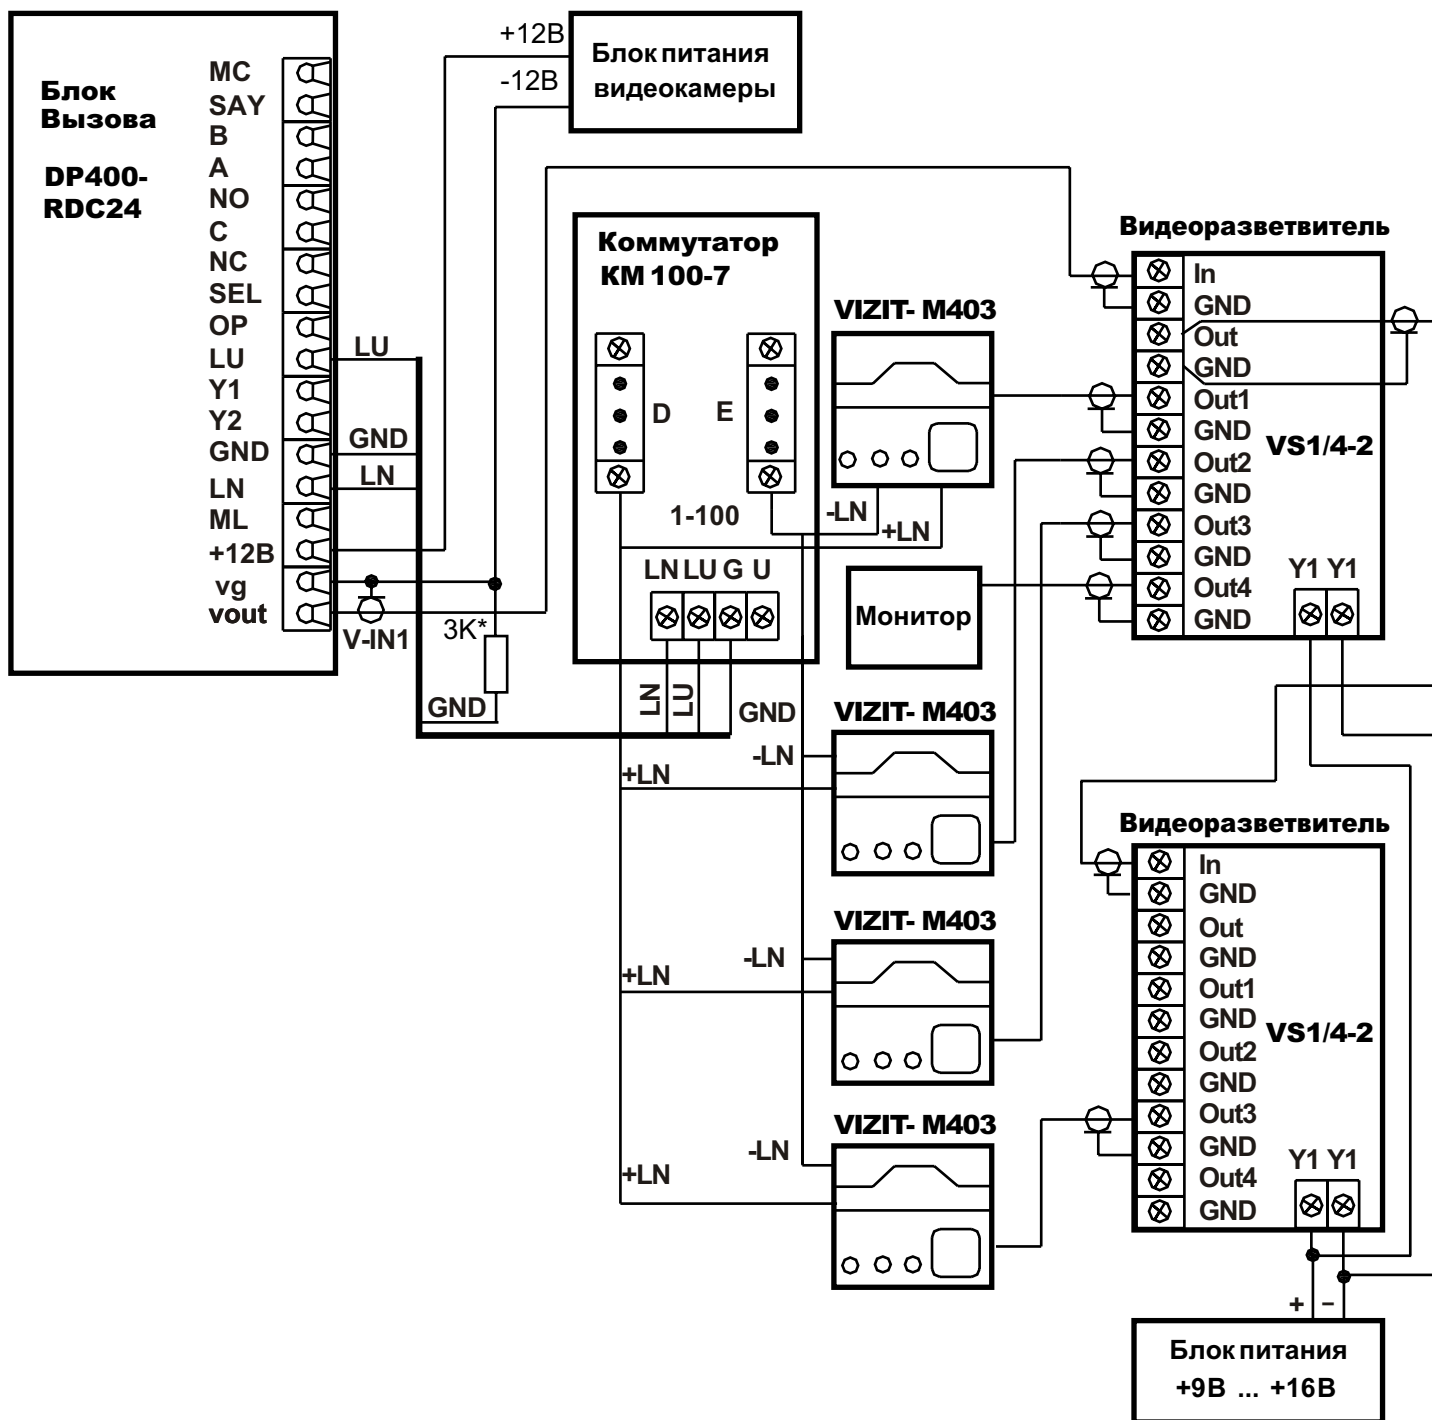

# МОНТАЖНАЯ СХЕМА СОЕДИНЕНИЯ БЛОКОВ ДОМОФОНА

СХЕМЫ ПОДКЛЮЧЕНИЯ ЗАМКОВ, НЕ ИМЕЮЩИХ СОБСТВЕННОЙ ПЛАТЫ УПРАВЛЕНИЯ

СХЕМА ПОДКЛЮЧЕНИЯ ВИДЕОКАНАЛА БЛОКА ВЫЗОВА DP400-RDC24 С ДВУМЯ ВИДЕОРАЗВЕТВИТЕЛЯМИ

Примечание. \*Резистор 3К используется только при применении устройств VIZIT M401,402.