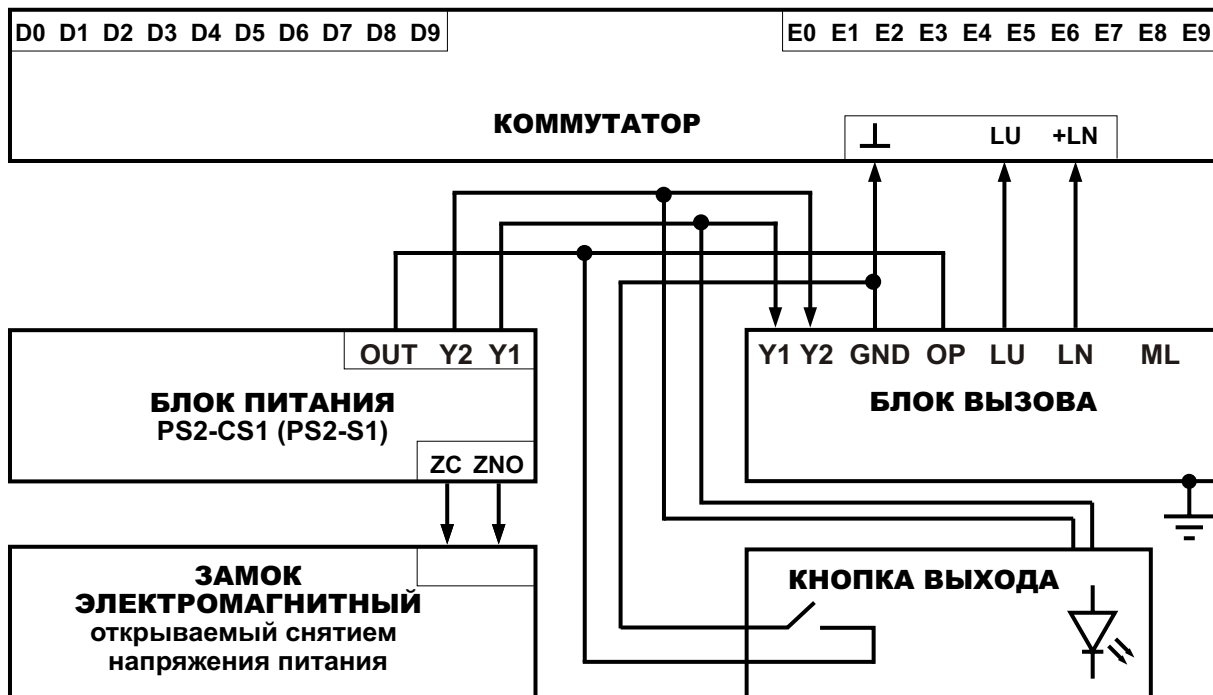

# МОНТАЖНАЯ СХЕМА СОЕДИНЕНИЯ БЛОКОВ ДОМОФОНА

СХЕМЫ ПОДКЛЮЧЕНИЯ ЗАМКОВ, НЕ ИМЕЮЩИХ СОБСТВЕННОЙ ПЛАТЫ УПРАВЛЕНИЯ

СХЕМА ПОДКЛЮЧЕНИЯ ВИДЕОКАНАЛА БЛОКА ВЫЗОВА DP400-RDC24 С ДВУМЯ ВИДЕОРАЗВЕТВИТЕЛЯМИ

Примечание. \*Резистор 3К используется только при применении устройств VIZIT M401,402.