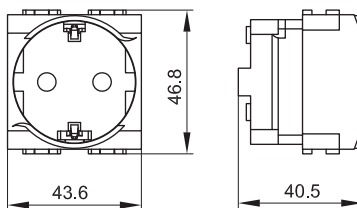

## Силовые электрические розетки штекерные, с заземлением и со шторками

**Назначение:**

- подключение оргтехники, бытовых приборов и т. п.

**Характеристики:**

- соответствие ПУЭ пункт 7.1.49 – имеются защитные шторки, автоматически закрывающие гнезда штепсельной розетки при вынудной вилке;
- имеется заземление;
- диаметр отверстий для ввода кабелей – 3 мм (по 2 отверстия на клемму);
- номинальный ток – 16 А;
- номинальное напряжение – 250 В.

Кол-во модулей	Установочный размер, мм	Вес, кг/шт.	Цвет	Код
2	43x43	0,033	белый	76482B
			слоновая кость	75482S
			черный	77482N
			красный	76482R

## Силовые электрические розетки штекерные, без заземления и со шторками

**Назначение:**

- подключение оргтехники, бытовых приборов и т. п.

**Характеристики:**

- соответствие ПУЭ пункт 7.1.49 – имеются защитные шторки, автоматически закрывающие гнезда штепсельной розетки при вынудной вилке;
- отсутствует заземление;
- диаметр отверстий для ввода кабелей – 3 мм (по 2 отверстия на клемму);
- номинальный ток – 16 А;
- номинальное напряжение – 250 В.

Кол-во модулей	Установочный размер, мм	Вес, кг/шт.	Цвет	Код
2	43x43	0,033	белый	76483B
			слоновая кость	75483S
			черный	77483N