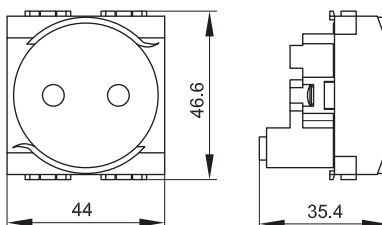

Силовые электрические розетки штекерные, без заземления и со шторками

Назначение:

- подключение оргтехники, бытовых приборов и т. п.

Характеристики:

- соответствие ПУЭ пункт 7.1.49 – имеются защитные шторки, автоматически закрывающие гнезда штепсельной розетки при вынудной вилке;
- отсутствует заземление;
- диаметр отверстий для ввода кабелей – 3 мм (по 2 отверстия на клемму);
- номинальный ток – 16 А;
- номинальное напряжение – 250 В.

Кол-во модулей	Установочный размер, мм	Вес, кг/шт.	Цвет	Код
2	43x43	0,033	белый	76483B
			слоновая кость	75483S
			черный	77483N