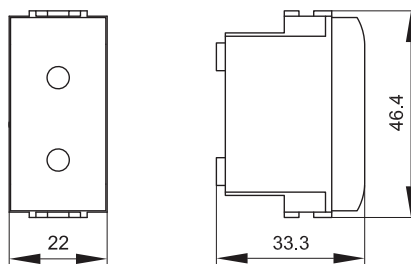

Силовые электрические розетки штекерные, без заземления и без шторок

Назначение:

- подключение оргтехники, бытовых приборов и т. п.

Характеристики:

- отсутствует заземление;
- диаметр отверстий для ввода кабелей – 3 мм (по 2 отверстия на клемму);
- номинальный ток – 16 А;
- номинальное напряжение – 250 В.

Кол-во модулей	Установочный размер, мм	Вес, кг/шт.	Цвет	Код
1	43x21,5	0,031	белый	76491B
			слоновая кость	75491S
			черный	77491N