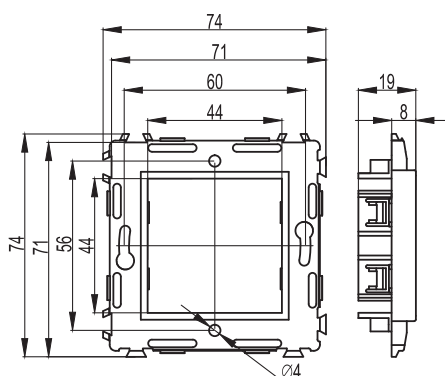

Каркасы для монтажа ЭУИ "Brava" в стены и коробки PDD-N60

Назначение:

- монтаж ЭУИ "Brava".

Характеристики:

- для соединения 2-х и более каркасов между собой имеются спец. выступы и пазы;
- ЭУИ "Brava" защелкиваются в каркасы изнутри (с задней стороны);

Требования к коробке:

- диаметр встраиваемой коробки должен быть 65-68 мм, глубина от 40 мм и более, межосевое расстояние (при монтаже 2-х и более коробок) – 71 мм.

Наличие в каркасе стальных распорных лапок	Тип каркаса	Кол-во модулей	Размер окна для монтажа ЭУИ "Brava", мм	Цвет	Вес, кг/шт.	Код
Имеются	одноместный	2	43x43	белый	0,055	75020W
	одноместный	2	43x43	слоновая кость	0,055	75020SL
	одноместный	2	43x43	черный	0,055	75020N
Отсутствуют (каркасы без лапок монтируются в коробки шурупами; шурупы в комплект поставки не входят; требование к шурупам – диаметр шляпки должен быть не более 5,5 мм).	одноместный	2	43x43	белый	0,033	75023W
	одноместный	2	43x43	слоновая кость	0,033	75023SL
	одноместный	2	43x43	черный	0,033	75023N

Рамки для монтажа ЭУИ "Brava" в коробки PDD-N120

Назначение:

- монтаж ЭУИ "Brava".

Характеристики:

- рамка устанавливается на каркас защелкиванием;
- для организации рабочего места в коробках PDD-N120, код 10143, требуется рамка, код 75011W + каркас, код 75021W + ЭУИ "Brava".

Каркасы для монтажа ЭУИ "Brava" в напольные лючки NEST и коробки PDD-N120

Назначение:

- монтаж ЭУИ "Brava".

Характеристики:

- ЭУИ "Brava" защелкиваются в каркасы изнутри (с задней стороны);
- в лючки каркас монтируется с помощью саморезов (заказывать рамки не требуется);
- для организации рабочего места в коробках PDD-N120, код 10143, требуется каркас, код 75021W + рамка, код 75011W + ЭУИ серии "Brava".