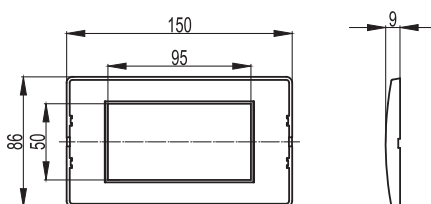

Каркасы для монтажа ЭУИ "Brava" в стены и коробки PDD-N60

Назначение:

- монтаж ЭУИ "Brava".

Характеристики:

- для соединения 2-х и более каркасов между собой имеются спец. выступы и пазы;
- ЭУИ "Brava" защелкиваются в каркасы изнутри (с задней стороны);

Требования к коробке:

- диаметр встраиваемой коробки должен быть 65-68 мм, глубина от 40 мм и более, межосевое расстояние (при монтаже 2-х и более коробок) – 71 мм.

Наличие в каркасе стальных распорных лапок	Тип каркаса	Кол-во модулей	Размер окна для монтажа ЭУИ "Brava", мм	Цвет	Вес, кг/шт.	Код
Имеются	одноместный	2	43x43	белый	0,055	75020W
	одноместный	2	43x43	слоновая кость	0,055	75020SL
	одноместный	2	43x43	черный	0,055	75020N
Отсутствуют (каркасы без лапок монтируются в коробки шурупами; шурупы в комплект поставки не входят; требование к шурупам – диаметр шляпки должен быть не более 5,5 мм).	одноместный	2	43x43	белый	0,033	75023W
	одноместный	2	43x43	слоновая кость	0,033	75023SL
	одноместный	2	43x43	черный	0,033	75023N

Рамки для монтажа ЭУИ "Brava" в коробки PDD-N120

Назначение:

- монтаж ЭУИ "Brava".

Характеристики:

- рамка устанавливается на каркас защелкиванием;
- для организации рабочего места в коробках PDD-N120, код 10143, требуется рамка, код 75011W + каркас, код 75021W + ЭУИ "Brava".

Тип каркаса	Кол-во модулей	Размер окна для монтажа ЭУИ "Brava", мм	Цвет	Вес, кг/шт.	Код
Одноместный	4	43x86	белый	0,031	75021W
			слоновая кость	0,031	75024SL
			черный	0,031	75021N