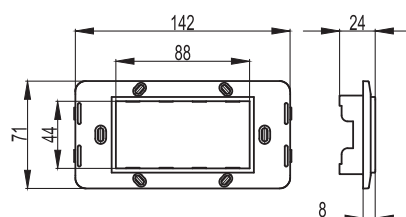

Каркасы для монтажа ЭУИ "Brava" в напольные лючки NEST и коробки PDD-N120

Назначение:

- монтаж ЭУИ "Brava".

Характеристики:

- ЭУИ "Brava" защелкиваются в каркасы изнутри (с задней стороны);
- в лючки каркас монтируется с помощью саморезов (заказывать рамки не требуется);
- для организации рабочего места в коробках PDD-N120, код 10143, требуется каркас, код 75021W + рамка, код 75011W + ЭУИ серии "Brava".

Тип каркаса	Кол-во модулей	Размер окна для монтажа ЭУИ "Brava", мм	Цвет	Вес, кг/шт.	Код
Одноместный	4	43x86	белый	0,031	75021W
			слоновая кость	0,031	75024SL
			черный	0,031	75021N