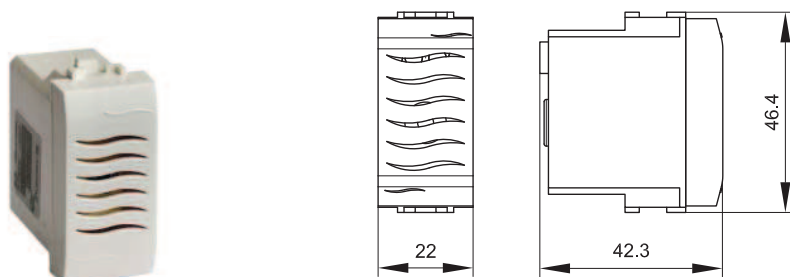

Звонок

Назначение:

- звуковая индикация;

Характеристики:

- номинальный ток – 16 А;
- номинальное напряжение – 250 В.

Кол-во модулей	Установочный размер, мм	Вес, кг/шт.	Цвет	Код
1	43x21,5	0,058	белый	76932B
			слоновая кость	75932S
			черный	77932N