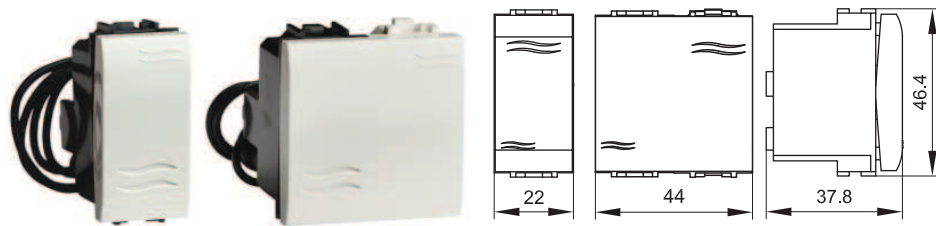

Кнопки

Назначение:

- кратковременное включение звонка, диммера или освещения (работающего в качестве сигнально-оповестительного).

Характеристики:

- номинальный ток – 16 А;
- номинальное напряжение – 250 В.

Комплектация:

- лампа подсветки (провода лампы подключаются к клеммам ЭУИ, при этом полярность значения не имеет).

Кол-во модулей	Установочный размер, мм	Вес, кг/шт.	Цвет	Код
1	43x21,5	0,026	белый	76021BL
			слоновая кость	75021SL
			черный	77021NL
2	43x43	0,038	белый	76022BL
			слоновая кость	75022SL
			черный	77022NL