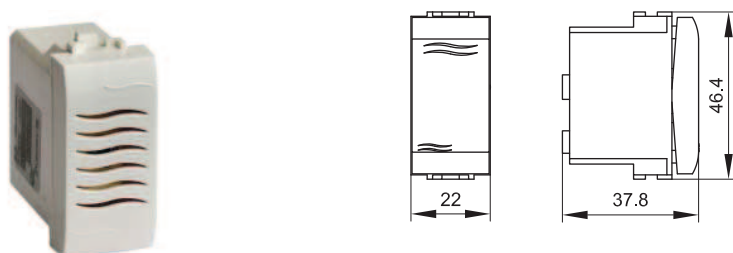

Зуммер

Назначение:

- звуковая индикация;
- зуммер 12 В используется в охранно-пожарных сигнализациях в качестве звукового извещателя и в системах контроля доступа в качестве дополнительного оповестительного сигнала открытия двери.

Характеристики:

- номинальный ток – 16 А.

Номинальное напряжение, В	Кол-во модулей	Установочный размер, мм	Вес, кг/шт.	Цвет	Код
220	1	43x21,5	0,058	белый	76851B
				слоновая кость	75851S
				черный	77851N
12	1	43x21,5	0,063	белый	76861B
				слоновая кость	75861S
				черный	77861N