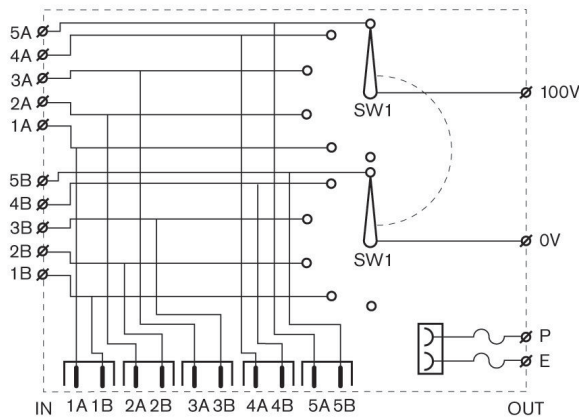

Размеры в мм LBC 1420/10 и LBC 1420/20

Размеры в мм LBC 1430/10

Размеры в мм LM1-SMB-MK

LM1-SMB-MK подробно

Принципиальная схема LBC 1410/10

Принципиальная схема LBC 1400/10

Принципиальная схема LBC 1410/20

Принципиальная схема LBC 1400/20

Принципиальная схема LBC 1420/10

Принципиальная схема LBC 1420/20

Принципиальная схема LBC 1430/10

Техническое описание

Электрические характеристики

LBC 1400/10 и /20

Номинальная мощность	12 Вт
Напряжение на входе	100 В
Степени затухания	5 x 3 дБ + выкл
Частотная характеристика	от 50 Гц до 20 кГц (-1 дБ)
THD	< 0,5 %
Потребляемый ток	20 мА при 24 В пост. тока