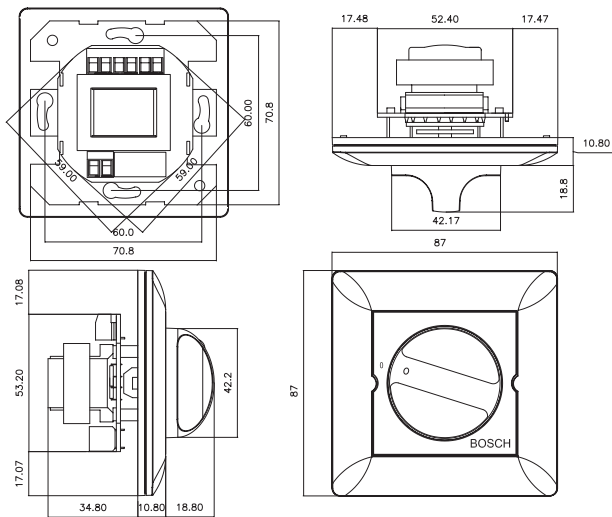

Регион	Сертификация
Европа	CE LBC 14xx/10 LBC 14xx/20
Безопасность	согласно EN 60065
Самозатухание	согласно UL 94 V0

Замечания по установке/конфигурации

Размеры в мм LBC 1400/10 и LBC 1400/20

Размеры в мм LBC 1410/10 и LBC 1410/20

Размеры в мм LBC 1420/10 и LBC 1420/20

Размеры в мм LBC 1430/10

Размеры в мм LM1-SMB-MK

LM1-SMB-MK подробно

Принципиальная схема LBC 1410/10

Принципиальная схема LBC 1400/10

Принципиальная схема LBC 1410/20

LBC 1410/10 и /20

Размеры (Д x В x Г)	87 x 87 x 45,6 мм
Вес	227 г
Цвет	Белый (RAL 9010)

LBC 1420/10 и /20

Размеры (Д x В x Г)	87 x 147 x 61,5 (Г) мм
Вес	512 г (с боксом для установки на поверхность)
Цвет	Белый (RAL 9010)