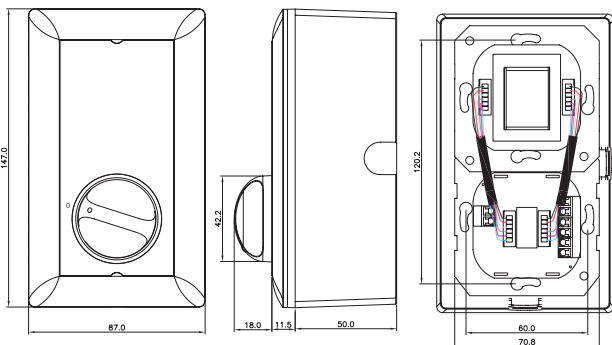

Регион	Сертификация
Европа	CE LBC 14xx/10 LBC 14xx/20
Безопасность	согласно EN 60065
Самозатухание	согласно UL 94 V0

Замечания по установке/конфигурации

Размеры в мм LBC 1400/10 и LBC 1400/20

Размеры в мм LBC 1410/10 и LBC 1410/20

Размеры в мм LBC 1420/10 и LBC 1420/20

Размеры в мм LBC 1430/10

Размеры в мм LM1-SMB-MK

LM1-SMB-MK подробно

Принципиальная схема LBC 1410/10

Принципиальная схема LBC 1400/10

Принципиальная схема LBC 1410/20

LBC 1410/10 и /20

Размеры (Д x В x Г)	87 x 87 x 45,6 мм
Вес	227 г
Цвет	Белый (RAL 9010)

LBC 1420/10 и /20

Размеры (Д x В x Г)	87 x 147 x 61,5 (Г) мм
Вес	512 г (с боксом для установки на поверхность)
Цвет	Белый (RAL 9010)