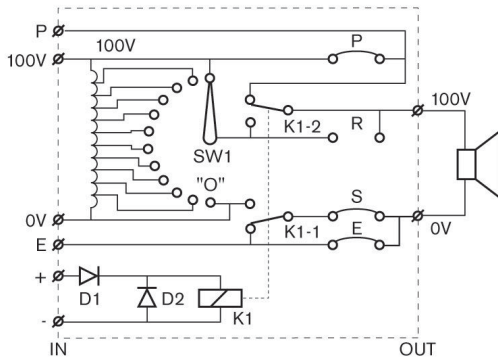

Размеры в мм LBC 1420/10 и LBC 1420/20

Размеры в мм LBC 1430/10

Размеры в мм LM1-SMB-MK

LM1-SMB-MK подробно

Принципиальная схема LBC 1410/10

Принципиальная схема LBC 1400/10

Принципиальная схема LBC 1410/20

Принципиальная схема LBC 1400/20

Принципиальная схема LBC 1420/10

Принципиальная схема LBC 1420/20

Принципиальная схема LBC 1430/10

Техническое описание

Электрические характеристики

LBC 1400/10 и /20

Номинальная мощность	12 Вт
Напряжение на входе	100 В
Степени затухания	5 x 3 дБ + выкл
Частотная характеристика	от 50 Гц до 20 кГц (-1 дБ)
THD	< 0,5 %
Потребляемый ток	20 мА при 24 В пост. тока