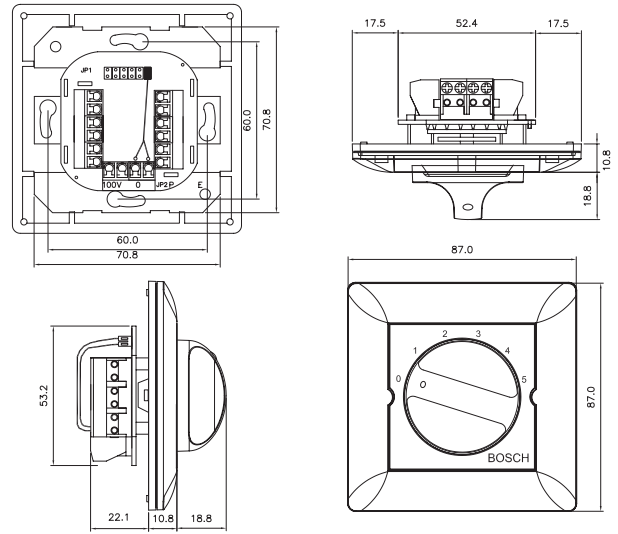

Регион	Сертификация
Европа	CE LBC 14xx/10 LBC 14xx/20
Безопасность	согласно EN 60065
Самозатухание	согласно UL 94 V0

Замечания по установке/конфигурации

Размеры в мм LBC 1400/10 и LBC 1400/20

Размеры в мм LBC 1410/10 и LBC 1410/20

Размеры в мм LBC 1420/10 и LBC 1420/20

Размеры в мм LBC 1430/10

Размеры в мм LM1-SMB-MK

LM1-SMB-MK подробно

Принципиальная схема LBC 1410/10

Принципиальная схема LBC 1400/10

Принципиальная схема LBC 1410/20

Принципиальная схема LBC 1400/20

Принципиальная схема LBC 1420/10

Принципиальная схема LBC 1420/20

Принципиальная схема LBC 1430/10

Техническое описание

Электрические характеристики

LBC 1400/10 и /20

Номинальная мощность	12 Вт
Напряжение на входе	100 В
Степени затухания	5 x 3 дБ + выкл
Частотная характеристика	от 50 Гц до 20 кГц (-1 дБ)
THD	< 0,5 %
Потребляемый ток	20 мА при 24 В пост. тока

LBC 1410/10 и /20

Размеры (Д x В x Г)	87 x 87 x 45,6 мм
Вес	227 г
Цвет	Белый (RAL 9010)

LBC 1420/10 и /20

Размеры (Д x В x Г)	87 x 147 x 61,5 (Г) мм
Вес	512 г (с боксом для установки на поверхность)
Цвет	Белый (RAL 9010)