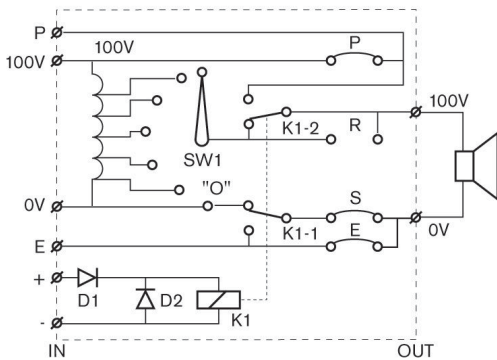

Размеры в мм LBC 1420/10 и LBC 1420/20

Размеры в мм LBC 1430/10

Размеры в мм LM1-SMB-MK

LM1-SMB-MK подробно

Принципиальная схема LBC 1410/10

Принципиальная схема LBC 1400/10

Принципиальная схема LBC 1410/20

Принципиальная схема LBC 1400/20

Принципиальная схема LBC 1420/10

Принципиальная схема LBC 1420/20

Принципиальная схема LBC 1430/10

Техническое описание

Электрические характеристики

LBC 1400/10 и /20

Номинальная мощность	12 Вт
Напряжение на входе	100 В
Степени затухания	5 x 3 дБ + выкл
Частотная характеристика	от 50 Гц до 20 кГц (-1 дБ)
THD	< 0,5 %
Потребляемый ток	20 мА при 24 В пост. тока