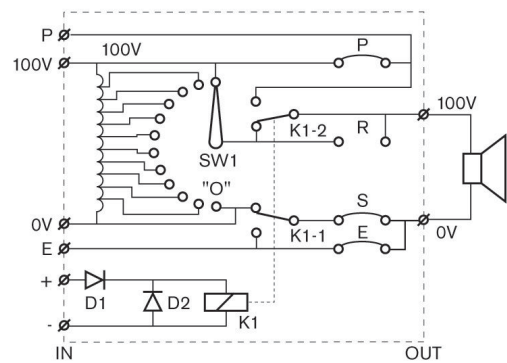

Размеры в мм LBC 1420/10 и LBC 1420/20

Размеры в мм LBC 1430/10

Размеры в мм LM1-SMB-MK

LM1-SMB-MK подробно

Принципиальная схема LBC 1410/10

Принципиальная схема LBC 1400/10

Принципиальная схема LBC 1410/20

Принципиальная схема LBC 1400/20

Принципиальная схема LBC 1420/10

Принципиальная схема LBC 1420/20

Принципиальная схема LBC 1430/10

Техническое описание

Электрические характеристики

LBC 1400/10 и /20

Номинальная мощность	12 Вт
Напряжение на входе	100 В
Степени затухания	5 x 3 дБ + выкл
Частотная характеристика	от 50 Гц до 20 кГц (-1 дБ)
THD	< 0,5 %
Потребляемый ток	20 мА при 24 В пост. тока