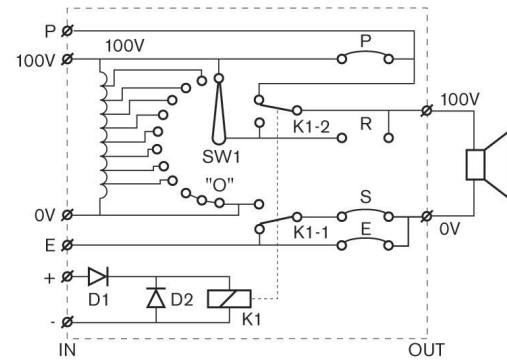

Размеры в мм LBC 1420/10 и LBC 1420/20

Размеры в мм LBC 1430/10

Размеры в мм LM1-SMB-MK

LM1-SMB-MK подробно

Принципиальная схема LBC 1410/10

Принципиальная схема LBC 1400/10

Принципиальная схема LBC 1410/20

Принципиальная схема LBC 1400/20

Принципиальная схема LBC 1420/10

Принципиальная схема LBC 1420/20

Принципиальная схема LBC 1430/10

Техническое описание

Электрические характеристики

LBC 1400/10 и /20

Номинальная мощность	12 Вт
Напряжение на входе	100 В
Степени затухания	5 x 3 дБ + выкл
Частотная характеристика	от 50 Гц до 20 кГц (-1 дБ)
THD	< 0,5 %
Потребляемый ток	20 мА при 24 В пост. тока