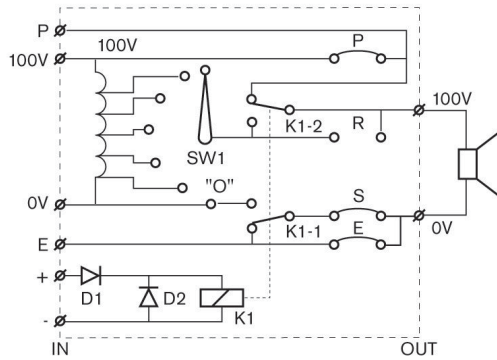

Размеры в мм LBC 1420/10 и LBC 1420/20

Размеры в мм LBC 1430/10

Размеры в мм LM1-SMB-MK

LM1-SMB-MK подробно

Принципиальная схема LBC 1410/10

Принципиальная схема LBC 1400/10

Принципиальная схема LBC 1410/20

Принципиальная схема LBC 1400/20

Принципиальная схема LBC 1420/10

Принципиальная схема LBC 1420/20

Принципиальная схема LBC 1430/10

Техническое описание

Электрические характеристики

LBC 1400/10 и /20

Номинальная мощность	12 Вт
Напряжение на входе	100 В
Степени затухания	5 x 3 дБ + выкл
Частотная характеристика	от 50 Гц до 20 кГц (-1 дБ)
THD	< 0,5 %
Потребляемый ток	20 мА при 24 В пост. тока