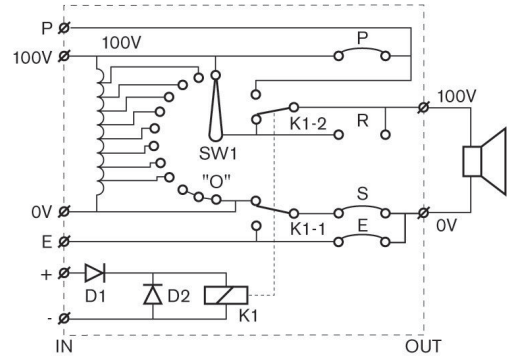

Размеры в мм LBC 1420/10 и LBC 1420/20

Размеры в мм LBC 1430/10

Размеры в мм LM1-SMB-MK

LM1-SMB-MK подробно

Принципиальная схема LBC 1410/10

Принципиальная схема LBC 1400/10

Принципиальная схема LBC 1410/20

Принципиальная схема LBC 1400/20

Принципиальная схема LBC 1420/10

Принципиальная схема LBC 1420/20

Принципиальная схема LBC 1430/10

Техническое описание

Электрические характеристики

LBC 1400/10 и /20

Номинальная мощность	12 Вт
Напряжение на входе	100 В
Степени затухания	5 x 3 дБ + выкл
Частотная характеристика	от 50 Гц до 20 кГц (-1 дБ)
THD	< 0,5 %
Потребляемый ток	20 мА при 24 В пост. тока