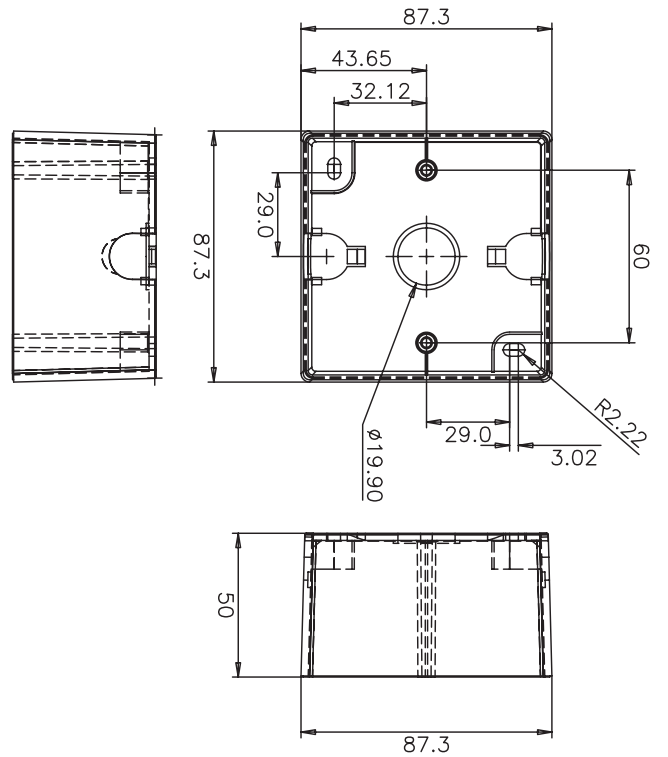

Регион	Сертификация
Европа	CE LBC 14xx/10 LBC 14xx/20
Безопасность	согласно EN 60065
Самозатухание	согласно UL 94 V0

Замечания по установке/конфигурации

Размеры в мм LBC 1400/10 и LBC 1400/20

Размеры в мм LBC 1410/10 и LBC 1410/20

Размеры в мм LBC 1420/10 и LBC 1420/20

Размеры в мм LBC 1430/10

Размеры в мм LM1-SMB-MK

LM1-SMB-MK подробно

Принципиальная схема LBC 1410/10

Принципиальная схема LBC 1400/10

Принципиальная схема LBC 1410/20

LBC 1410/10 и /20

Размеры (Д x В x Г)	87 x 87 x 45,6 мм
Вес	227 г
Цвет	Белый (RAL 9010)

LBC 1420/10 и /20

Размеры (Д x В x Г)	87 x 147 x 61,5 (Г) мм
Вес	512 г (с боксом для установки на поверхность)
Цвет	Белый (RAL 9010)