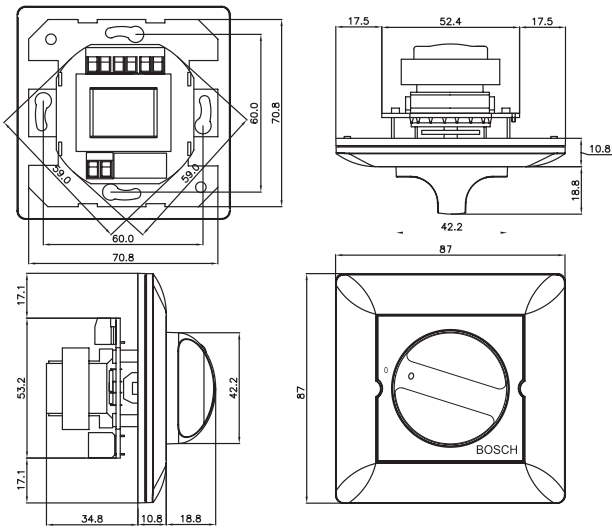

Регион	Сертификация
Европа	CE LBC 14xx/10 LBC 14xx/20
Безопасность	согласно EN 60065
Самозатухание	согласно UL 94 V0

Замечания по установке/конфигурации

Размеры в мм LBC 1400/10 и LBC 1400/20

Размеры в мм LBC 1410/10 и LBC 1410/20

Размеры в мм LBC 1420/10 и LBC 1420/20

Размеры в мм LBC 1430/10

Размеры в мм LM1-SMB-MK

LM1-SMB-MK подробно

Принципиальная схема LBC 1410/10

Принципиальная схема LBC 1400/10

Принципиальная схема LBC 1410/20

LBC 1410/10 и /20

Размеры (Д x В x Г)	87 x 87 x 45,6 мм
Вес	227 г
Цвет	Белый (RAL 9010)

LBC 1420/10 и /20

Размеры (Д x В x Г)	87 x 147 x 61,5 (Г) мм
Вес	512 г (с боксом для установки на поверхность)
Цвет	Белый (RAL 9010)