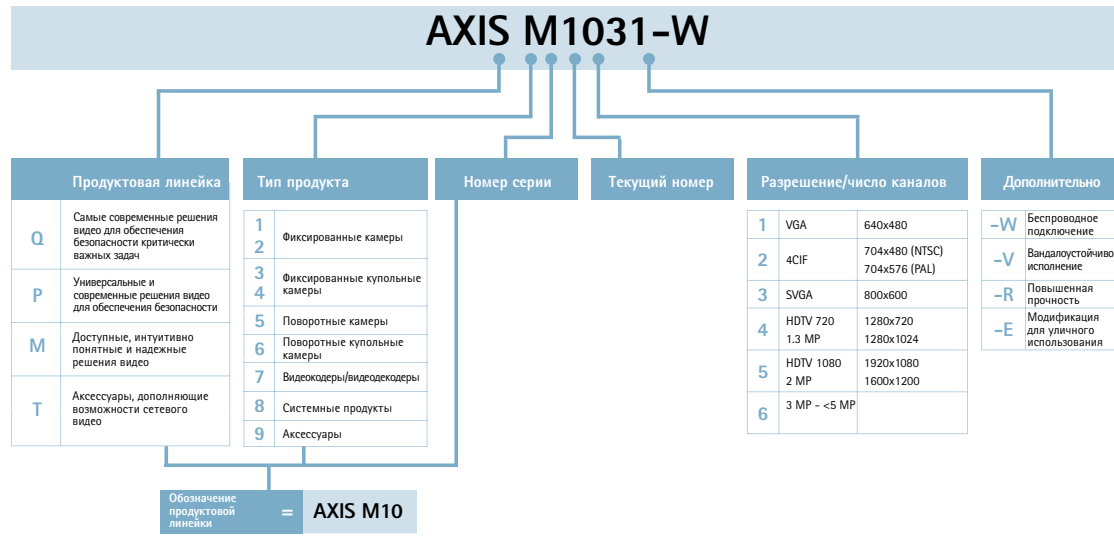

Стоечные решения

Стоечные решения видеокодеров Axis разработаны для больших установок. Они позволяют устанавливать несколько блейд видеокодеров в шасси для установки в стойку.

	Шасси AXIS 291 1U	Шасси AXIS Video Server Rack	Шасси AXIS Q7900
Количество слотов	3	12	14
Поддерживаемые модели Blade	AXIS 241Q, AXIS 241S, AXIS 243Q, AXIS Q7406, AXIS Q7414, AXIS P7224	AXIS 241Q, AXIS 241S	AXIS 241Q AXIS 241S, AXIS 243Q AXIS Q7406, AXIS Q7414, AXIS P7224
Максимальное число каналов	18	48	84
Размер (высота) шасси	1U	3U	4U
Ширина шасси	19"	19"	19"
Встроенный блок питания	Блок питания	Заменяемый блок питания	Два блока питания с резервированием
Сеть	Один порт Ethernet 10BASE-T/ 100BASE-TX/ 1000BASE-T (Gigabit Ethernet)	Один порт Ethernet 10BASE-T/ 100BASE-TX на блейд	Четыре порта 10BASE-T/ 100BASE-TX/1000BASE-T (Gigabit Ethernet)

Структура обозначения продуктов Axis

Ниже приводится краткое руководство по структуре обозначения продуктов Axis, которая дает полезную информацию о продукте и его особенностях.

О компании Axis Communications