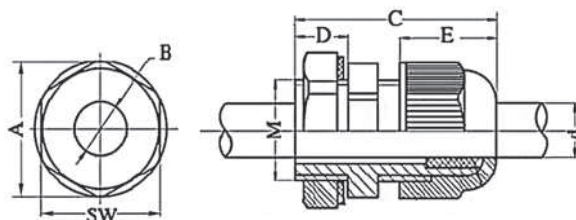

### Переходник армированная труба-коробка, IP65

**Назначение:**

- герметичное соединение гибких армированных труб с ответвительными коробками, корпусами шкафов и боксов.

**Характеристики:**

- материал: полипропилен;
- цвет: серый RAL 7035;
- температура эксплуатации: от -25 до +60 °C;
- степень защиты: IP65.

Номинальный внутренний диаметр армированной трубы, мм	Геометрические размеры, мм									Вес, г	Упаковка, шт.	Код
	ØTAн	A	L	N	C	H	Dmin	F	K			
10	16,5	Ø 26	16	12	12,5	6	Ø 8	12,5 (1/4")	Ø 24	10	50	55110
12	18,3	Ø 28	16	13	13	6,5	Ø 10	15,8 (3/8")	Ø 26	11	50	55112
14	20	Ø 29	18	14	13	7	Ø 12	20,5 (1/2")	Ø 29	12	40	55114
16	22	Ø 31	18	14	14,5	7	Ø 14	20,5 (1/2")	Ø 29	15	40	55116
20	26,3	Ø 36	19,5	15	16	7,5	Ø 18	25,4 (3/4")	Ø 35	19	40	55120
22	29	Ø 39	19,5	15	16	7,5	Ø 20	25,4 (3/4")	Ø 37	20	30	55122
25	33	Ø 43	24,5	17	17	8,5	Ø 23	32,3 (1")	Ø 41	30	20	55125
28	35,5	Ø 47	24,5	17	18	8,5	Ø 26	32,3 (1")	Ø 44,5	34	20	55128
32	41,5	Ø 51	28	18	19,5	8,5	Ø 30	41,2 (1 1/4")	Ø 49	43	10	55132
35	43	Ø 55	28	18	20	8,5	Ø 33	41,2 (1 1/4")	Ø 49	47	10	55135
40	49	Ø 59	32,5	19	22	9	Ø 38	47,2 (1 1/2")	Ø 57,5	58	5	55140
50	59,5	Ø 70	34,5	19	24	9	Ø 48	59,0 (2")	Ø 68	76	5	55150

### Кабельный зажим с контргайкой, IP68

**Назначение:**

- герметичный ввод труб и кабеля в корпуса распаячных коробок, щитков, шкафов и боксов.

**Характеристики:**

- материал: полиамид 6.6;
- температура эксплуатации: от -25 до +60 °C;
- степень защиты: IP68.