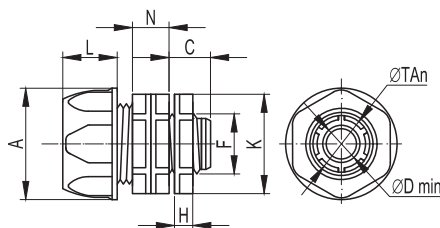

### Переходник армированная труба-коробка, IP65

**Назначение:**

- герметичное соединение гибких армированных труб с ответвительными коробками, корпусами шкафов и боксов.

**Характеристики:**

- материал: полипропилен;
- цвет: серый RAL 7035;
- температура эксплуатации: от -25 до +60 °C;
- степень защиты: IP65.

Номинальный внутренний диаметр армированной трубы, мм	Геометрические размеры, мм									Вес, г	Упаковка, шт.	Код
	ØTAн	A	L	N	C	H	Dmin	F	K			
10	16,5	Ø 26	16	12	12,5	6	Ø 8	12,5 (1/4")	Ø 24	10	50	55110
12	18,3	Ø 28	16	13	13	6,5	Ø 10	15,8 (3/8")	Ø 26	11	50	55112
14	20	Ø 29	18	14	13	7	Ø 12	20,5 (1/2")	Ø 29	12	40	55114
16	22	Ø 31	18	14	14,5	7	Ø 14	20,5 (1/2")	Ø 29	15	40	55116
20	26,3	Ø 36	19,5	15	16	7,5	Ø 18	25,4 (3/4")	Ø 35	19	40	55120
22	29	Ø 39	19,5	15	16	7,5	Ø 20	25,4 (3/4")	Ø 37	20	30	55122
25	33	Ø 43	24,5	17	17	8,5	Ø 23	32,3 (1")	Ø 41	30	20	55125
28	35,5	Ø 47	24,5	17	18	8,5	Ø 26	32,3 (1")	Ø 44,5	34	20	55128
32	41,5	Ø 51	28	18	19,5	8,5	Ø 30	41,2 (1 1/4")	Ø 49	43	10	55132
35	43	Ø 55	28	18	20	8,5	Ø 33	41,2 (1 1/4")	Ø 49	47	10	55135
40	49	Ø 59	32,5	19	22	9	Ø 38	47,2 (1 1/2")	Ø 57,5	58	5	55140
50	59,5	Ø 70	34,5	19	24	9	Ø 48	59,0 (2")	Ø 68	76	5	55150

### Кабельный зажим с контргайкой, IP68

**Назначение:**

- герметичный ввод труб и кабеля в корпуса распаячных коробок, щитков, шкафов и боксов.

**Характеристики:**

- материал: полиамид 6.6;
- температура эксплуатации: от -25 до +60 °C;
- степень защиты: IP68.