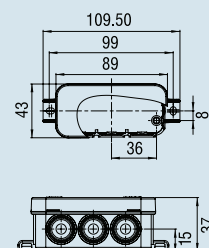

#### 67091/67091Б

Коробка разветвительная для о/п (10 вводов)  
**Размер:**  
43x80x35 мм

**IP 54**

**Цвет:** серый, белый

**Количество в упаковке:**  
234 шт.

	Наименование	Комплектация	Чертёж
<p><b>67093/67093Б</b></p> 	<p>Коробка разветвительная для о/п (12 вводов)  <b>Размер:</b>              85x85x35 мм</p>	<p>IP 54  <b>Цвет:</b> серый, белый  <b>Количество в упаковке:</b>              140 шт.</p>	
<p><b>67095/67095Б</b></p> 	<p>Коробка разветвительная для о/п (12 вводов)  <b>Размер:</b>              100x100x35 мм</p>	<p>IP 54  <b>Цвет:</b> серый, белый  <b>Количество в упаковке:</b>              98 шт.</p>	
<p><b>65006</b></p> 	<p>Коробка распаячная для открытой проводки (без вводов)  <b>Размер:</b>              70x70x40 мм</p>	<p>IP 44  <b>Цвет:</b> серый  <b>Количество в упаковке:</b>              144 шт.</p>	
<p><b>65006Б</b></p> 	<p>Коробка распаячная для открытой проводки (без вводов)  <b>Размер:</b>              70x70x40 мм</p>	<p>IP 44  <b>Цвет:</b> белый  <b>Количество в упаковке:</b>              144 шт.</p>	
<p><b>67010</b></p> 	<p>Коробка распаячная для открытой проводки (4 ввода)  <b>Размер:</b>              D = 60 мм, H = 40 мм</p>	<p>Монтажная заглушка, шт. 2,              втулка уплотнительная ВТ30, шт. 4, хлястик, IP 54  <b>Цвет:</b> серый  <b>Количество в упаковке:</b>              180 шт.</p>	