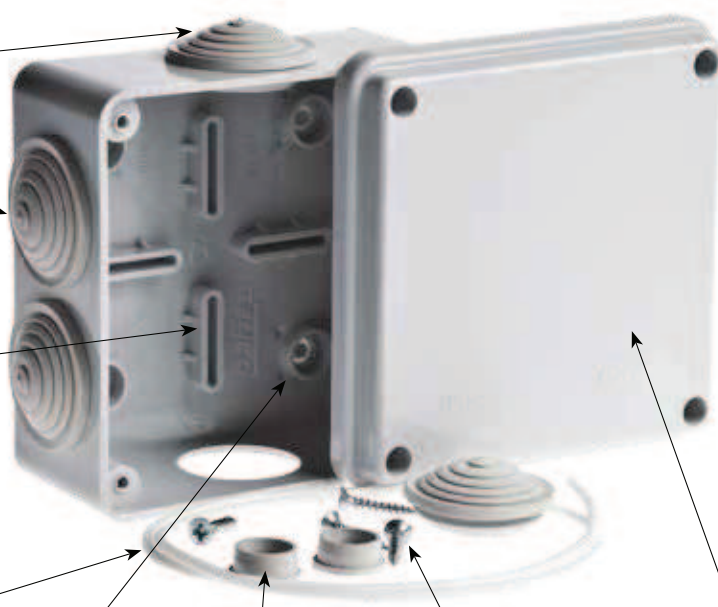

Распаячные коробки «Тусо» имеют уплотнитель в виде шнура, что позволяет защитить от струй воды и проникновения пыли внутрь – IP 54. Это даёт возможность монтировать эти изделия в агрессивных и влажных средах внутри и вне помещений

Все крепёжные отверстия окружены кольцами, защищающими саморезы от контакта с электрическими проводниками

Кольца закрываются монтажными заглушками

Крышка крепится с помощью саморезов

Материал – высококачественный, ударопрочный полистирол

	Наименование	Комплектация	Чертеж
<p><b>67050</b></p> 	<p>Коробка распаячная для открытой проводки (6 вводов)  <b>Размер:</b>            100x100x50 мм</p>	<p>Втулка уплотнительная ВТ50, шт. 6, монтажная заглушка, шт. 2, уплотнитель, шт. 1, IP55  <b>Цвет:</b> серый  <b>Количество в упаковке:</b>            48 шт.</p>	
<p><b>67051</b></p> 	<p>Коробка распаячная для открытой проводки (6 вводов)  <b>Размер:</b>            120x80x50 мм</p>	<p>Втулка уплотнительная ВТ50, шт. 6, монтажная заглушка, шт. 2, уплотнитель, шт. 1, IP55  <b>Цвет:</b> серый  <b>Количество в упаковке:</b>            56 шт.</p>	
<p><b>67052</b></p> 	<p>Коробка распаячная для открытой проводки (без вводов)  <b>Размер:</b>            120x80x50 мм</p>	<p>Втулка уплотнительная ВТ50, шт. 3, монтажная заглушка, шт. 2, уплотнитель, шт. 1, IP55  <b>Цвет:</b> серый  <b>Количество в упаковке:</b>            56 шт.</p>	
<p><b>67053</b></p> 	<p>Коробка распаячная для открытой проводки (10 вводов)  <b>Размер:</b>            150x110x70 мм</p>	<p>Втулка уплотнительная ВТ50, шт. 10, монтажная заглушка, шт. 2, уплотнитель, шт. 1, IP55  <b>Цвет:</b> серый  <b>Количество в упаковке:</b>            22 шт.</p>	
<p><b>67054</b></p> 	<p>Коробка распаячная для открытой проводки (без вводов)  <b>Размер:</b>            150x110x70 мм</p>	<p>Втулка уплотнительная ВТ50, шт. 5, монтажная заглушка, шт. 2, уплотнитель, шт. 1, IP55  <b>Цвет:</b> серый  <b>Количество в упаковке:</b>            22 шт.</p>	