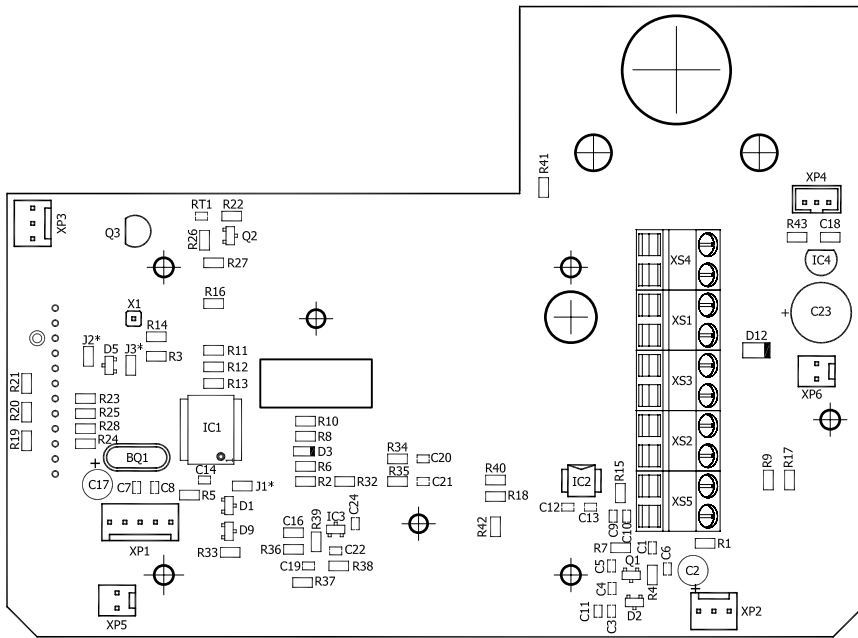

Блок вызова БВД-432 РСВ
 Схема электрическая принципиальная

Плата БВД-432РСВ
Сборочный чертеж

*Плата подогрева
Сборочный чертеж*