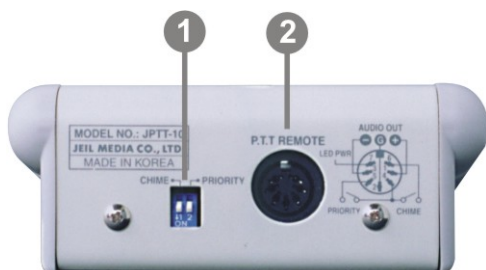

* Ремонт устройства должен выполняться только квалифицированным персоналом сервисного центра.

ФУНКЦИОНАЛЬНЫЕ ХАРАКТЕРИСТИКИ

- Звуковая сигнализация, функция приоритета
- Работа в одном направлении с целью уменьшения обратной связи
- Функция автоматической сигнализации для работы с усилителями JPA-1120A/1240A или с JMA-1410

СРЕДСТВА УПРАВЛЕНИЯ НА ПЕРЕДНЕЙ ПАНЕЛИ

1. ИНДИКАТОР РАБОТЫ
При передаче сообщений горит светодиодный индикатор.
2. КНОПКА «TALK»
Для начала трансляции нажмите и удерживайте эту кнопку.

СРЕДСТВА УПРАВЛЕНИЯ НА ЗАДНЕЙ ПАНЕЛИ