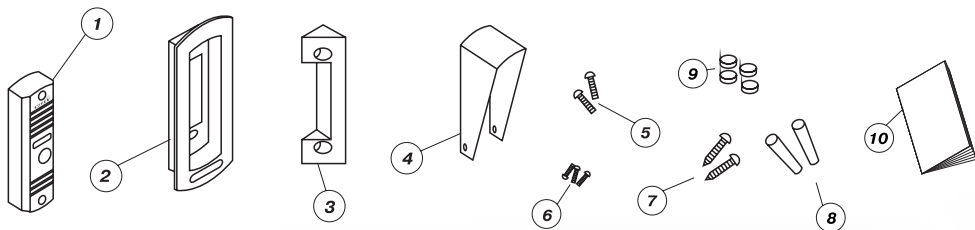

Комплектация

| | | |
|----|---|-------|
| 1 | Вызывная панель видеодомофона | 1 шт. |
| 2 | Кронштейн для врезной установки | 1 шт. |
| 3 | Клин-кронштейн для поворота на 30 ° | 1 шт. |
| 4 | Козырек | 1 шт. |
| 5 | Винт для крепления вызывной панели к кронштейну | 2 шт. |
| 6 | Винт для крепления козырька | 3 шт. |
| 7 | Шуруп | 2 шт. |
| 8 | Дюбель | 2 шт. |
| 9 | Заглушки | 2 шт. |
| 10 | Инструкция по эксплуатации | 1 шт. |

Вызывная видеопанель предназначена для работы в составе видеодомофона и обеспечивает скрытое наблюдение пространства перед входной дверью и речевую связь с посетителем.

Вызывная видеопанель имеет накладную конструкцию. Малая ширина позволяет устанавливать панель на узких поверхностях, например, наличник двери. Наличие специально разработанного кронштейна для поворота панели на 30 градусов и возможность врезной установки делают вызывную видеопанель универсальной и позволяют установить ее практически в любом месте. Лицевая часть панели изготовлена из прочного сплава, покрытого порошковой эмалью. Специальная конструкция вызывной видеопанели обеспечивает надежную защиту динамика и микрофона. Панель оснащена непродавливаемой металлической кнопкой вызова, комплектуется защитным козырьком, который обеспечивает дополнительную защиту от атмосферных осадков и избыточного освещения.

Установите вызывную видеопанель в (на) стену, наличник или неподвижную створку двери, как показано на рисунке. Установку нужно произвести таким образом, чтобы отверстие камеры вызывной видеопанели находилось на уровне глаз человека среднего роста.