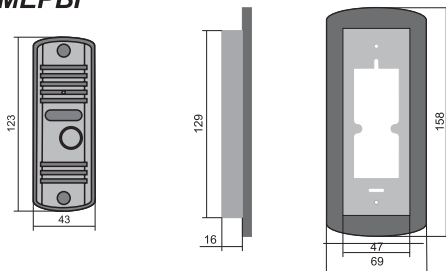

Стандартная высота около 145 см.

Выбирайте местоположение камеры вызывной видеопанели таким образом, чтобы она не подвергалась воздействию прямых солнечных лучей. При необходимости используйте входящий в комплект защитный козырек. Расположение камеры также должно благоприятствовать максимальному освещению посетителя внешними источниками (фонарем, уличным светом и др.)

Подключите четырехпроводный кабель вызывной видеопанели к видеомонитору.

QM-4HP

QM-4MT

QM-708C

QM-435C/QM-437C

ГАБАРИТНЫЕ РАЗМЕРЫ

ЭКСПЛУАТАЦИЯ

- Нажмите кнопку вызова («Call») на вызывной видеопанели.

- В это время Ваше изображение появится на экране монитора.

| | |
|-----------------------------------|---|
| ПЗС матрица | Цветная 1,3" |
| Объектив | f=4.3 мм, F=2.0 |
| Угол обзора | 68° |
| Разрешающая способность, тв линий | 420 |
| Минимальная освещенность, люкс | 2 - для удаленного объекта, 0 - для близкого объекта (до 0.6 м - ИК подсветка) |
| Подключение к монитору | 4-х проводное |
| Рабочая температура, °С | -40... +50 |
| Питание панели | от монитора (дополнительного источника питания не требуется) |
| Габаритные размеры, мм | 123x43x22 |