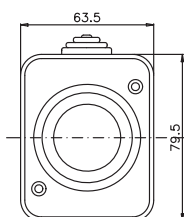

Сигнальная световая арматура, IP54

Назначение:

- световая сигнализация.

Характеристики:

- материал: АБС-пластик;
- температура эксплуатации: от -25 до +60 °C;
- тип патрона: E14;
- максимальная мощность лампы: 15 Вт;
- степень защиты: IP54.

Комплект поставки:

- лампа в комплект поставки не входит.

Цвет	Упаковка, шт.	Код
Красный	30	59601
Зеленый	30	59602
Прозрачный	30	59603