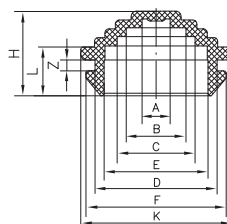

Код 54520

Назначение:

- герметичный ввод труб и кабеля в корпуса распаячных коробок, щитков, шкафов и боксов.

Характеристики:

- материал: ПВХ-пластикат;
- цвет: серый RAL 7035;
- температура эксплуатации: от -25 до +60 °C;
- степень защиты: IP55.

Макс. диаметр трубы или кабеля, мм	Диаметр монтажного отверстия, мм	Геометрические размеры, мм										Упаковка, шт.	Код
		A	B	C	E	D	F	K	H	L	Z		
20	23	5,5	11,5	15	20	23	26,5	29	16	9	2	200	54520
25	32	9,5	15	19	23,5	32	35	38	20	9	2	100	54525
32	40	14	17	22	30	40	43	47	20	9	2	100	54532
40	50	23,5	30	37,5	42,5	50	54	57	20	9	2	100	54540