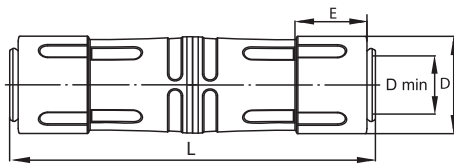

**Муфта для армированных труб, IP65**

**Назначение:**

- герметичное соединение армированных труб.

**Характеристики:**

- материал корпуса: полипропилен;
- материал уплотнителя: резина;
- цвет: серый RAL 7035;
- температура эксплуатации: от -25 до +60 °C;
- степень защиты: IP65;
- разъемная конструкция.

Внутренний диаметр армир. трубы, мм	Геометрические размеры, мм				Упаковка, шт.	Код
	L	D	E	Dmin		
16	106	∅ 26	22	∅ 13	10	55316
20	120	∅ 29	24	∅ 17	10	55320
25	130	∅ 35	25	∅ 21	10	55325
32	146	∅ 43	29	∅ 27	5	55332
40	176	∅ 52	30	∅ 35	5	55340
50	188	∅ 62	32	∅ 45	3	55350

**Кабельный ввод для труб, IP55**

Код 54525, 54532, 54540

Код 54520

**Назначение:**

- герметичный ввод труб и кабеля в корпуса распаячных коробок, щитков, шкафов и боксов.

**Характеристики:**

- материал: ПВХ-пластикат;
- цвет: серый RAL 7035;
- температура эксплуатации: от -25 до +60 °C;
- степень защиты: IP55.

Макс. диаметр трубы или кабеля, мм	Диаметр монтажного отверстия, мм	Геометрические размеры, мм										Упаковка, шт.	Код
		A	B	C	E	D	F	K	H	L	Z		
20	23	5,5	11,5	15	20	23	26,5	29	16	9	2	200	54520
25	32	9,5	15	19	23,5	32	35	38	20	9	2	100	54525
32	40	14	17	22	30	40	43	47	20	9	2	100	54532
40	50	23,5	30	37,5	42,5	50	54	57	20	9	2	100	54540