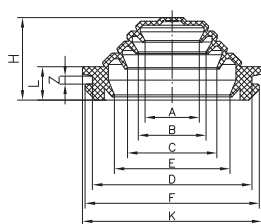

**Муфта для армированных труб, IP65**

**Назначение:**

- герметичное соединение армированных труб.

**Характеристики:**

- материал корпуса: полипропилен;
- материал уплотнителя: резина;
- цвет: серый RAL 7035;
- температура эксплуатации: от -25 до +60 °C;
- степень защиты: IP65;
- разъемная конструкция.

Внутренний диаметр армир. трубы, мм	Геометрические размеры, мм				Упаковка, шт.	Код
	L	D	E	Dmin		
16	106	∅ 26	22	∅ 13	10	55316
20	120	∅ 29	24	∅ 17	10	55320
25	130	∅ 35	25	∅ 21	10	55325
32	146	∅ 43	29	∅ 27	5	55332
40	176	∅ 52	30	∅ 35	5	55340
50	188	∅ 62	32	∅ 45	3	55350

**Кабельный ввод для труб, IP55**

Код 54525, 54532, 54540

Код 54520

**Назначение:**

- герметичный ввод труб и кабеля в корпуса распаячных коробок, щитков, шкафов и боксов.

**Характеристики:**

- материал: ПВХ-пластикат;
- цвет: серый RAL 7035;
- температура эксплуатации: от -25 до +60 °C;
- степень защиты: IP55.

Макс. диаметр трубы или кабеля, мм	Диаметр монтажного отверстия, мм	Геометрические размеры, мм										Упаковка, шт.	Код
		A	B	C	E	D	F	K	H	L	Z		
20	23	5,5	11,5	15	20	23	26,5	29	16	9	2	200	54520
25	32	9,5	15	19	23,5	32	35	38	20	9	2	100	54525
32	40	14	17	22	30	40	43	47	20	9	2	100	54532
40	50	23,5	30	37,5	42,5	50	54	57	20	9	2	100	54540