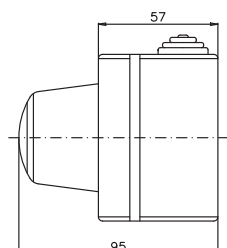

Сигнальная световая арматура, IP54

Назначение:

- световая сигнализация.

Характеристики:

- материал: АБС-пластик;
- температура эксплуатации: от -25 до +60 °C;
- тип патрона: E14;
- максимальная мощность лампы: 15 Вт;
- степень защиты: IP54.

Комплект поставки:

- лампа в комплект поставки не входит.

Цвет	Упаковка, шт.	Код
Красный	30	59601
Зеленый	30	59602
Прозрачный	30	59603