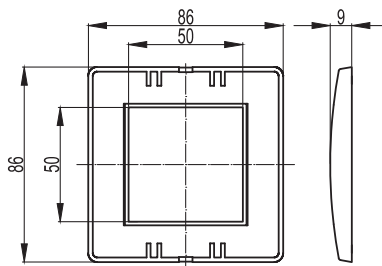

Аксессуары

Рамки для монтажа ЭУИ "Brava" в стены и коробки PDD-N60

Назначение:

- монтаж ЭУИ "Brava".

Характеристики:

- рамка устанавливается на каркас зашелкиванием;
- для организации рабочего места в коробках PDD-N60, код 10123, требуется рамка, код 75010W + каркас, код 75023W + ЭУИ "Brava".

Тип рамки	Кол-во модулей	Внешний габаритный размер рамки, мм	Цвет	Вес, кг/шт.	Код
Одноместная	2	86x86	белый RAL 9010	0,023	75010W
			слоновая кость RAL 9001	0,023	75010O
			серо-черный RAL 7016	0,023	75010B
			синий RAL 5012	0,023	75010L
			малиновый RAL 3027	0,023	75010R
			песочный RAL 1002	0,023	75010V
			светло-зеленый RAL 6019	0,023	75010P
			металлик черный RAL 7021	0,023	75010G
			металлик синий RAL 5013	0,023	75010C
Двухместная	2+2	86x159	белый RAL 9010	0,041	75012W
			слоновая кость RAL 9001	0,041	75012O
			серо-черный RAL 7016	0,041	75012B
			синий RAL 5012	0,041	75012L
			малиновый RAL 3027	0,041	75012R
			песочный RAL 1002	0,041	75012V
			светло-зеленый RAL 6019	0,041	75012P
			металлик черный RAL 7021	0,041	75012G
			металлик синий RAL 5013	0,041	75012C
Трехместная	2+2+2	86x229	белый RAL 9010	0,060	75013W
			слоновая кость RAL 9001	0,060	75013O
			серо-черный RAL 7016	0,060	75013B
			синий RAL 5012	0,060	75013L
			малиновый RAL 3027	0,060	75013R
			песочный RAL 1002	0,060	75013V
			светло-зеленый RAL 6019	0,060	75013P
			металлик черный RAL 7021	0,060	75013G
			металлик синий RAL 5013	0,060	75013C
Четырехместная	2+2+2+2	86x300	белый RAL 9010	0,078	75014W
			слоновая кость RAL 9001	0,078	75014O
			серо-черный RAL 7016	0,078	75014B
			синий RAL 5012	0,078	75014L
			малиновый RAL 3027	0,078	75014R
			песочный RAL 1002	0,078	75014V
			светло-зеленый RAL 6019	0,078	75014P
			металлик черный RAL 7021	0,078	75014G
			металлик синий RAL 5013	0,078	75014C
Пятиместная	2+2+2+2+2	86x371	белый RAL 9010	0,096	75015W
			слоновая кость RAL 9001	0,096	75015O
			серо-черный RAL 7016	0,096	75015B
			синий RAL 5012	0,096	75015L
			малиновый RAL 3027	0,096	75015R
			песочный RAL 1002	0,096	75015V
			светло-зеленый RAL 6019	0,096	75015P
			металлик черный RAL 7021	0,096	75015G
			металлик синий RAL 5013	0,096	75015C