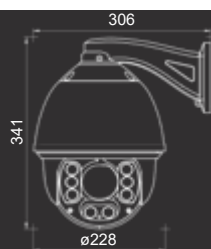

* Все соединительные разъемы должны размещаться в герметичной монтажной коробке.

** Значения соответствуют случаям: без ИК-подсветки и обогрева, только обогрев, ИК-подсветка + обогрев (макс.).

Внимание! При покупке изделия проверяйте комплектацию и отсутствие механических повреждений. Характеристики изделия могут быть изменены без предварительного уведомления.