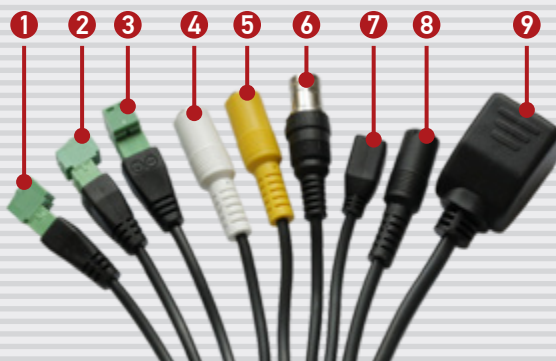

# B96-30H

2-мегапиксельная  
купольная камера  
с варифокальной  
ИК-подсветкой

- 1/2" КМОП-сенсор Sony с технологией Exmor R
- Варифокальная ИК-подсветка с дальностью до 150 м
- Варифокальный объектив с оптическим увеличением 30x
- Аппаратный двукратный WDR до 120 дБ (Double Scan)
- Высокоэффективное сжатие видеосигнала H.265
- До 25 кадров в секунду при разрешении 1920x1080
- Установленная карта памяти на 32 Гб
- Эффективное сжатие видеосигнала H.264 High Profile
- Поддержка шумоподавления 2DNR/3DNR
- Уличное всепогодное исполнение IP66

B96-30H - ЭТО УЛИЧНАЯ ВСЕПОГОДНАЯ СКОРОСТНАЯ IP-КАМЕРА ДЛЯ КРУГЛОСУТОЧНОГО ВИДЕОНАБЛЮДЕНИЯ НА ОБЪЕКТАХ ЛЮБОЙ СПЕЦИФИКИ. УГОЛ ИК-ПОДСВЕТКИ АВТОМАТИЧЕСКИ ПОДСТРАИВАЕТСЯ ПОД СТЕПЕНЬ УВЕЛИЧЕНИЯ ОБЪЕКТИВА. КАМЕРА ОБЕСПЕЧИВАЕТ ВЫСОКОЕ КАЧЕСТВО ИЗОБРАЖЕНИЯ БЛАГОДАРЯ СЕНСОРУ С ПОДДЕРЖКОЙ АППАРАТНОГО WDR И ТЕХНОЛОГИЕЙ EXMOR R.