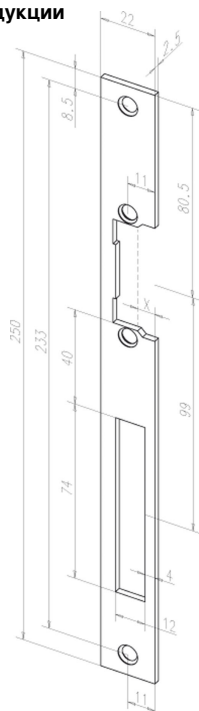

Flat striking plate

-----43435-01

Плоская запорная планка с вырезами под язычок и ригель.

Для узких условий монтажа у effeff имеются особые запорные накладки, соответствующие модельным рядам 19 и 119.

Обзор преимуществ

- Возможна установка DIN слева или справа
- 22 мм узкий
- Für gängige effeff-Standard-Türöffnermodelle, außer ProFix®-Varianten

Комплект поставки

- 1 шт. плоская запорная накладка

Технические данные

Длина	250 мм
Ширина	22 мм
Толщина	2.5 мм
Вырез под ригель направляющая	Да Нет