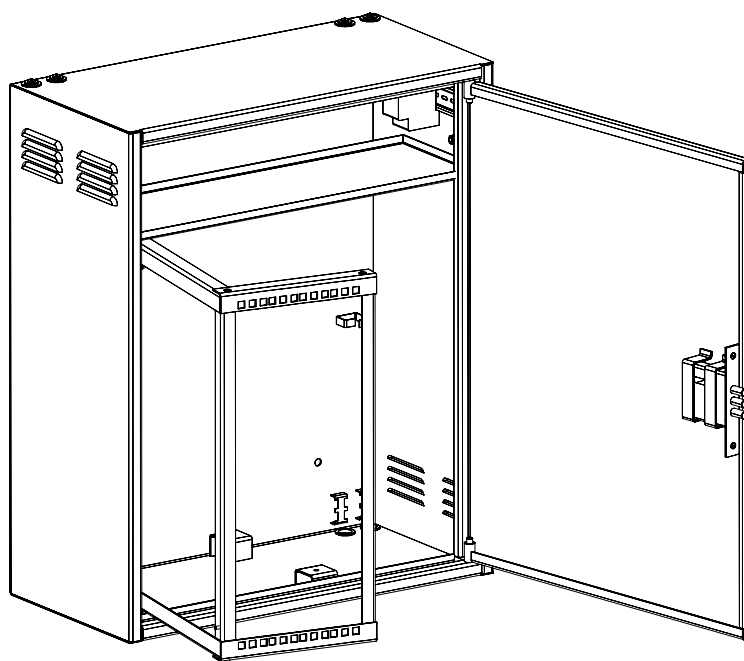

ЧЕРТЕЖИ

Производитель оставляет за собой право изменять внешний вид и характеристики товара, не снижая его потребительских свойств.