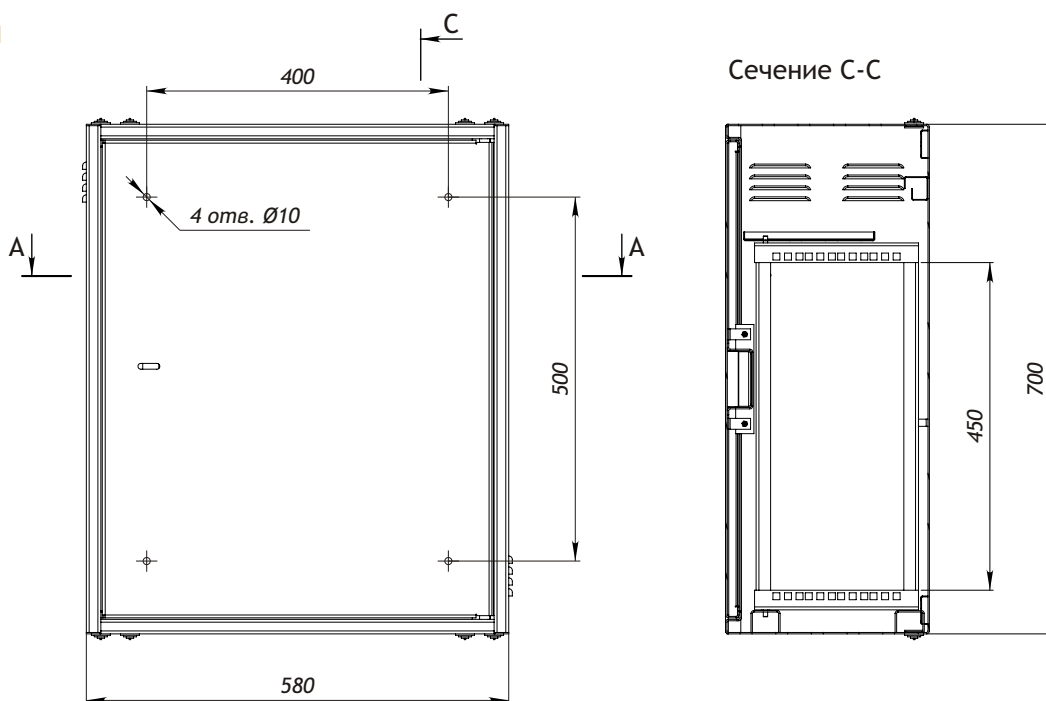

ЧЕРТЕЖИ

Производитель оставляет за собой право изменять внешний вид и характеристики товара, не снижая его потребительских свойств.