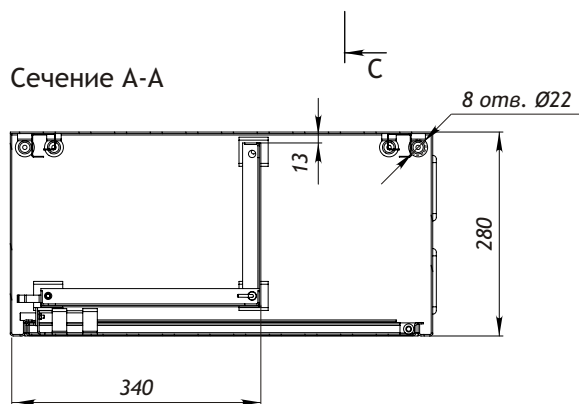

ЧЕРТЕЖИ

Производитель оставляет за собой право изменять внешний вид и характеристики товара, не снижая его потребительских свойств.