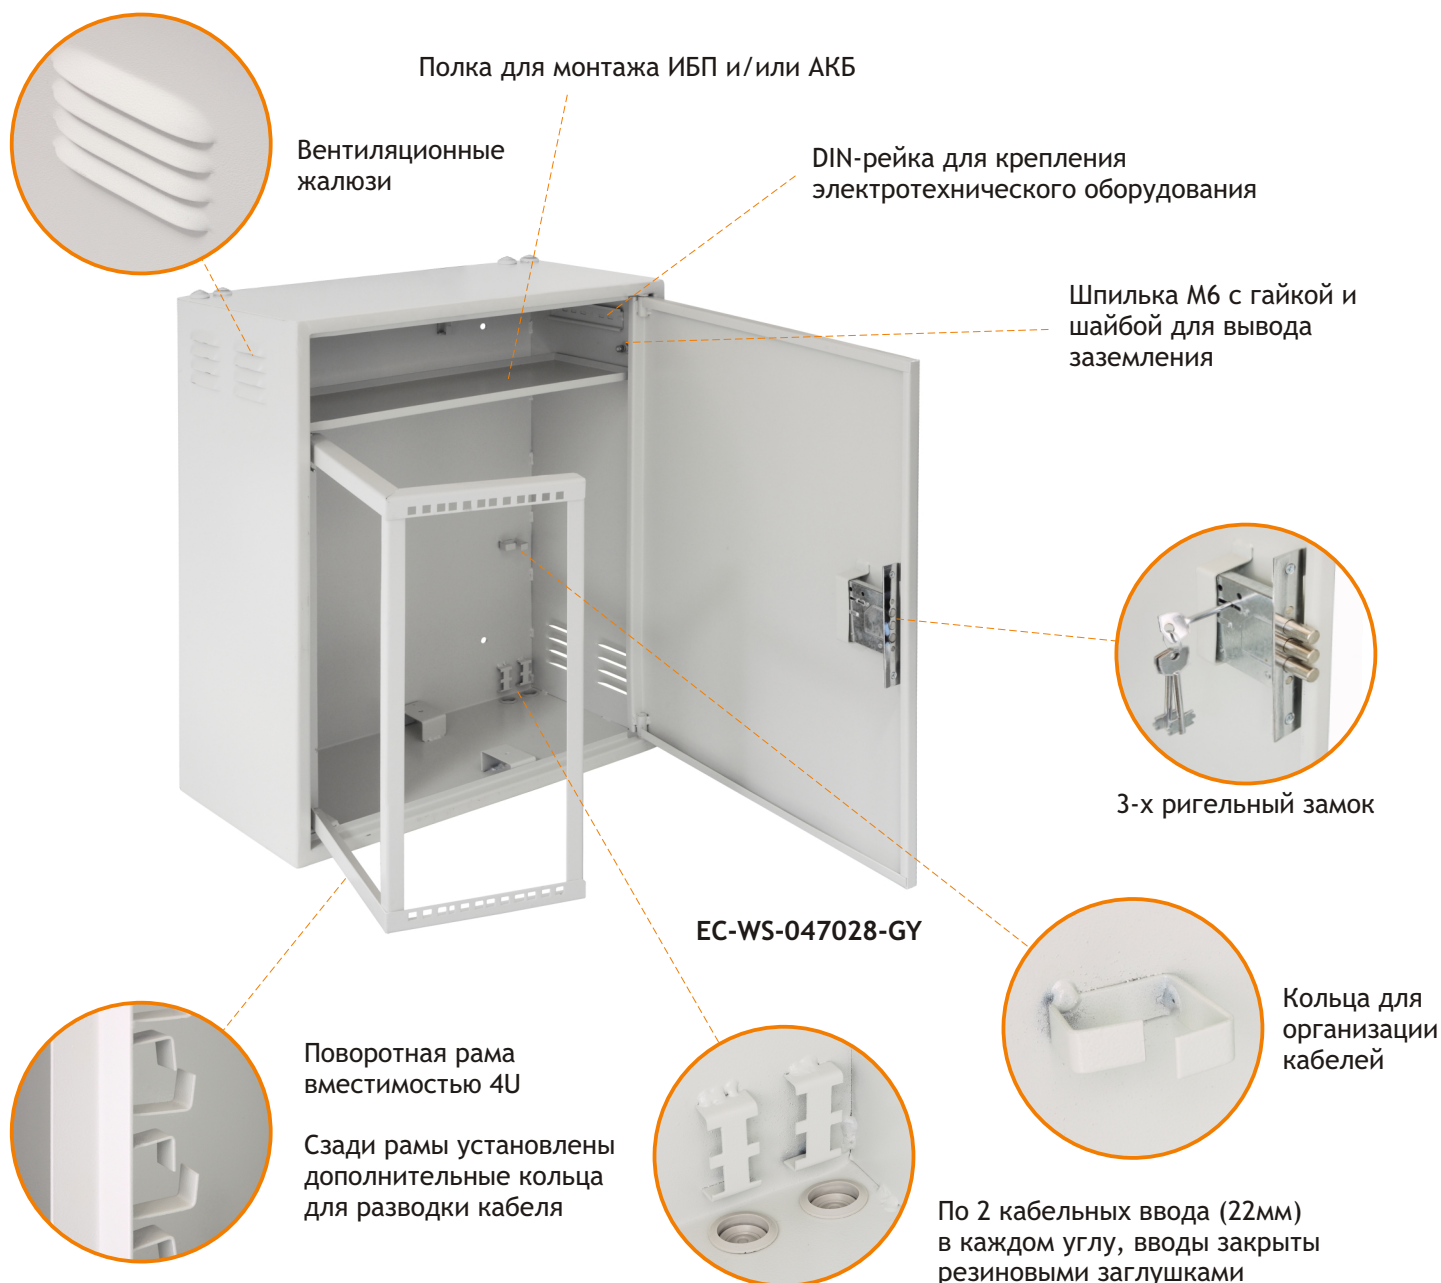

ХАРАКТЕРИСТИКИ

Артикул	EC-WS-047028-GY
Вместимость, U (44,45мм)	4
Габариты, ШxВxГ, мм	580x700x280
Полезная глубина, мм	340
Каркас	Листовая сталь 2мм
Дверь	Однослойная, листовая сталь 2мм
Поворотная рама с 19" направляющими	Листовая сталь 2мм
Степень защиты	IP20
Допустимая распределительная нагрузка	100 кг
Покрытие стали	Порошковое, ударопрочное, полимерно-эпоксидное
Цвет	Светло-серый, RAL 7035

*Возможны другие цвета покрытия по индивидуальному заказу

ТАБЛИЦА ЗАКАЗА

Артикул	Вместимость, U (44,45мм)	Цвет	Ширина, мм	Высота, мм	Глубина мм внешняя/полезная	Объем с упаковкой, м3	Масса с упаковкой, кг
EC-WS-047028-GY	4	Светло-серый	580	700	280/340	0,013	28

Производитель оставляет за собой право изменять внешний вид и характеристики товара, не снижая его потребительских свойств.