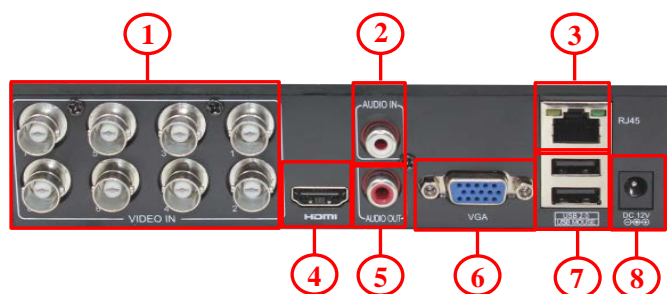

### Особенности:

- Поддержка 8 каналов 1080NH;
- Поддержка AHD, TVI, CVI, CVBS, IP;
- Видеовыходы HDMI с поддержкой 2K и VGA с поддержкой 1080P;
- Мини корпус, 1 SATA (до 8TB);
- 1\*10/100Mbps Сетевой порт, RJ45 ;
- Автоматический поиск в сети;
- Поддержка Onvif протокола;
- Поддержка GB28181;
- Облачный сервис, P2P;
- Поддержка DHCP, FTP, DNS, DDNS, NTP, UPNP, EMAIL;
- IP поиск;
- Удаленный просмотр с мобильных устройств (iOS, Android);
- Просмотр через WEB браузер;
- Поддержка более двадцати языков;
- Высокоэффективная схема защиты;
- Поддержка WEB, CMS, MYEYE.
- Поддержка функции «Управление по коаксиалу»

### Параметры:

	Модель	GF-DV0803 v3
Видео	Кодек	H.264
	Запись	8*1080N@12fps
	Воспроизведение	4*1080N@12fps
	Предпросмотр	8*1080N@25fps
	Мульти-режим	Аналог 8*1080N@12fps ; 4*1080P@15 fps ; 4*1080N@25 fps Гибрид: 2*1080P(analog)@25fps +2*1080P(ip)@25fps IP: 8*1080P@25 fps ; 16*960P@25 fps ; 4*5M@25 fps
Аудио	Компрессия	G.711a
Управление	Режим записи	Постоянная> По тревоге> По детекции движения> По расписанию
	Режим поиска	Запрос по времени / календарю / событию / каналу
	Режим хранения	HDD, Сетевое хранилище
	Резервное копирование	Сеть, USB, HDD
Интерфейс	Видео входы	8*BNC («Управление по коаксиалу»)
	HDMI выход	1*HDMI (MAX:1080P)
	VGA выход	1*VGA (MAX:1080P)
	Аудио вх./вых.	1/1
	Тревожные вх./вых.	0/0
	Сетевой порт	1*10/100Mbps Сетевой порт, RJ45
	PTZ управление	1*RS485, Поддержка нескольких протоколов PTZ
	USB порты	2*USB2.0 порты
	HDD	1*SATA (до 8TB)
Общее	Температура	0 °C - + 55 °C
	Влажность	10% -90% RH
	Источник питания	12V/2A
	Потребление	<10W (Без HDD )
	Вес	~ 1кг
	Габариты	255* 236* 44мм

Режим работы:

GF-DV0803 v3							
Аналог		IP				Play	View
1080P	1080N	1080P	960P	3M	5M		
	8 (12к/с)					8	8
4 (15 к/с)						4	4
2		2				2	4
	4		4			4	8
		16				2	16
		9				4	9
			16			4	16
					4	1	4

Задняя панель: