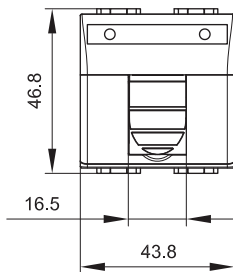

- проходной разъем типа А-А или "мама-мама";
- комплектуются одномодульным гнездом;
- для подключения необходимой техники потребуется соответствующий кабель HDMI или USB.

Описание	Тип разъема	Тип гнезда	Производитель гнезда	Кол-во модулей	Установочный размер, мм	Вес, кг/шт.	Цвет	Код
HDMI	A-A	Keystone	Hyperline	2	43x43	0,040	белый	76102B
							слоновая кость	75102S
							черный	77102N
USB 2.0	A-A	Keystone	Hyperline	2	43x43	0,040	белый	76202B
							слоновая кость	75202S
							черный	77202N
USB 3.0	A-A	Keystone	Hyperline	2	43x43	0,040	белый	76302B
							слоновая кость	75302S
							черный	77302N

Компьютерные розетки RJ-45 с 1 разъемом, 2 модуля

Назначение:

- подсоединение кабеля к компьютеру, принтеру и прочей оргтехнике.

Характеристики:

- 8P8C;
- комплектуются одномодульным гнездом;
- все гнезда AMP имеют хвостовик для ограничения перегиба и натяжения кабеля;
- для заделки контактов в розетки AMP использовать инструмент типа 110, в розетки Hyperline – 110 или Krone;
- с пылезащитной шторкой (крышкой);
- с окном (полем) для маркировки "рабочего места", размер окна – 6x37 мм.

Описание	Категория	Тип гнезда	Производитель гнезда	Кол-во модулей	Установочный размер, мм	Вес, кг/шт.	Цвет	Код
RJ-45	5e	Keystone	Hyperline	2	43x43	0,026	белый	76655B
							слоновая кость	75655S
							черный	77655N
RJ-45	5e, экранированная	Keystone	AMP 110 Connect	2	43x43	0,026	белый	76642B
							слоновая кость	75642S
							черный	77642N
RJ-45	5e, экранированная	Keystone	Hyperline	2	43x43	0,026	белый	76450B
							слоновая кость	75450S
							черный	77450N
RJ-45	6	Keystone	AMP 110 Connect	2	43x43	0,026	белый	76666B
							слоновая кость	75451S
							черный	77451N
RJ-45	6, экранированная	Keystone	Hyperline	2	43x43	0,030	белый	76669B
							слоновая кость	75669S
							черный	77669N
RJ-45	6A	Keystone	Hyperline	2	43x43	0,030	белый	76679B
							слоновая кость	75679S
							черный	77679N