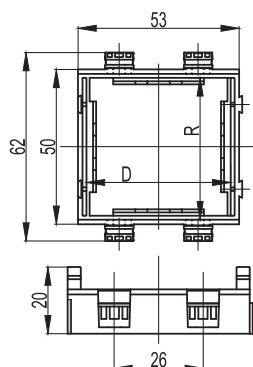

## Каркас на 2 модуля для монтажа электроустановочных изделий

**Назначение:**

- монтаж электроустановочных изделий в пластиковые корпуса "In-liner Front", напольную башенку BUS, алюминиевые корпуса и колонны "In-liner Aero".

**Характеристики:**

- материал: АБС-пластик;
- с двух внешних сторон имеются замки для соединения одинаковых каркасов в ряд и для использования под одной сплошной рамкой. При этом каркасы для разных серий ЭУИ между собой не соединяются, но могут монтироваться в ряд под одной рамкой.

Назначение	Электроустановочные изделия (ЭУИ)		Посадочные размеры, мм		Цвет	Вес, кг/шт.	Код
	стандарт ЭУИ	количество модулей	R	D			
Короба: 90/2x50, 90x50, 110x50, 140x50, напольная башенка BUS, алюминиевые колонны (сервисные стойки)	"Brava"	2	43	43	белый	0,017	F0000M
	"Brava"	2	43	43	черный	0,017	F0000MB
	"Viva"	2	45	50	белый	0,011	F0000A
	45x45	2	45	45	белый	0,020	F0000L

Количество модулей	Размеры, мм		Цвет	Вес, кг/шт.	Код
	L	S			
2	77	54	белый	0,009	F00011
4	130	107	белый	0,016	F00013
6	184	161	белый	0,020	F00015