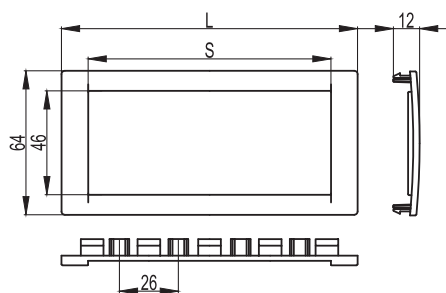

Рамка универсальная для электроустановочных изделий

Назначение:

- монтаж электроустановочных изделий серий "Brava", "Viva" и 45x45 мм в пластиковые корпуса "In-liner Front", алюминиевые корпуса и колонны "In-liner Aero", напольные башенки BUS.

Характеристики:

- материал: АБС-пластик;
- универсальная – устанавливается поверх любого из каркасов F0000M, F0000MB, F0000A, F0000L;
- 2-модульная рамка устанавливается поверх одного двухмодульного каркаса;
- 4-модульная рамка – поверх двух двухмодульных каркасов;
- 6-модульная рамка – поверх трех двухмодульных каркасов.

Количество модулей	Размеры, мм		Цвет	Вес, кг/шт.	Код
	L	S			
2	77	54	белый	0,009	F00011
4	130	107	белый	0,016	F00013
6	184	161	белый	0,020	F00015